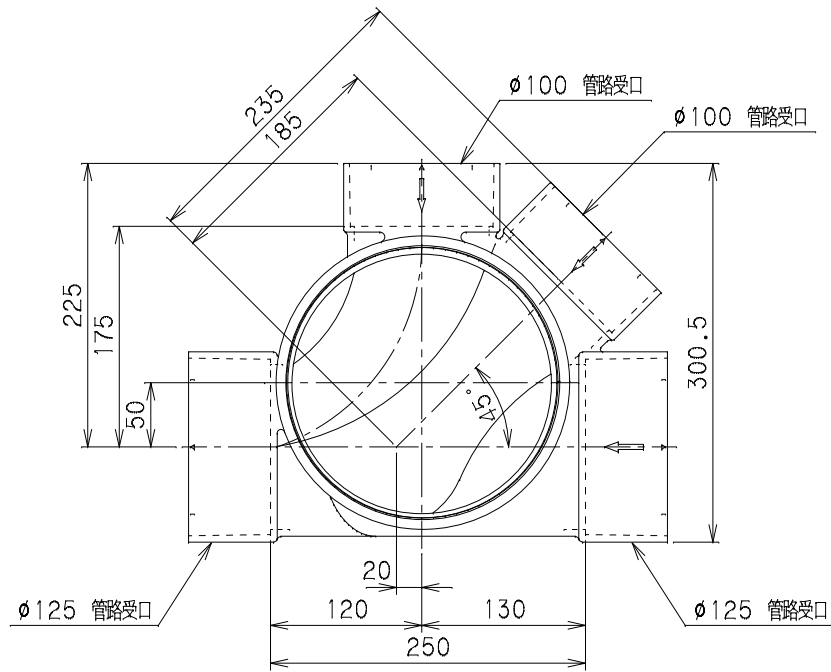

番号	部品名称	材質	数量	備考

		Mコード	41509
品名	ビニマス	型式 (略号)	M-YWS左125×100-200
前澤化成工業株式会社		図番	05023225