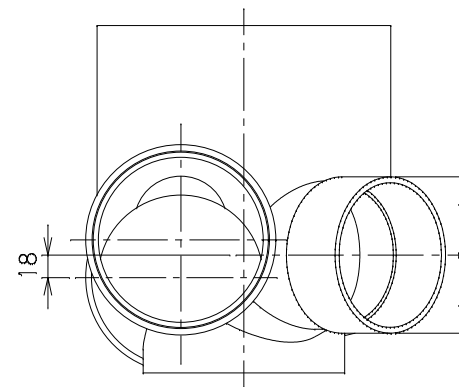

番号	部品名称	材質	数量	備考

		Mコード	41509
品名	ビニマス	型式 (略号)	M-YWS左125×100-200
前澤化成工業株式会社		図番	05023225