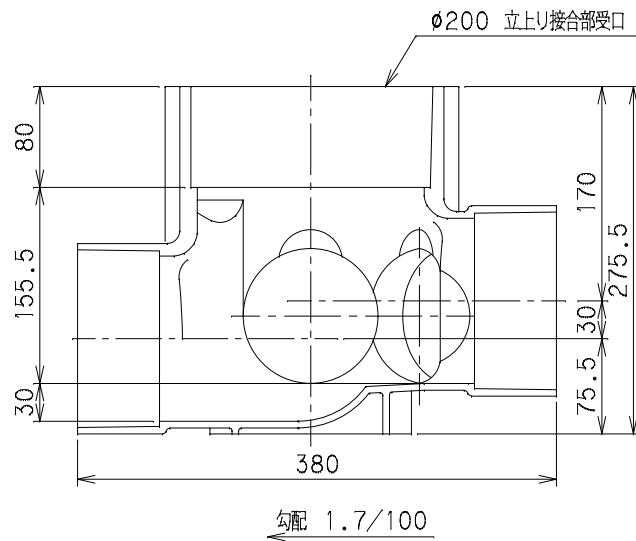

番号	部品名称	材質	数量	備考

		Mコード	41509
品名	ビニマス	型式 (略号)	M-YWS左125×100-200
前澤化成工業株式会社		図番	05023225