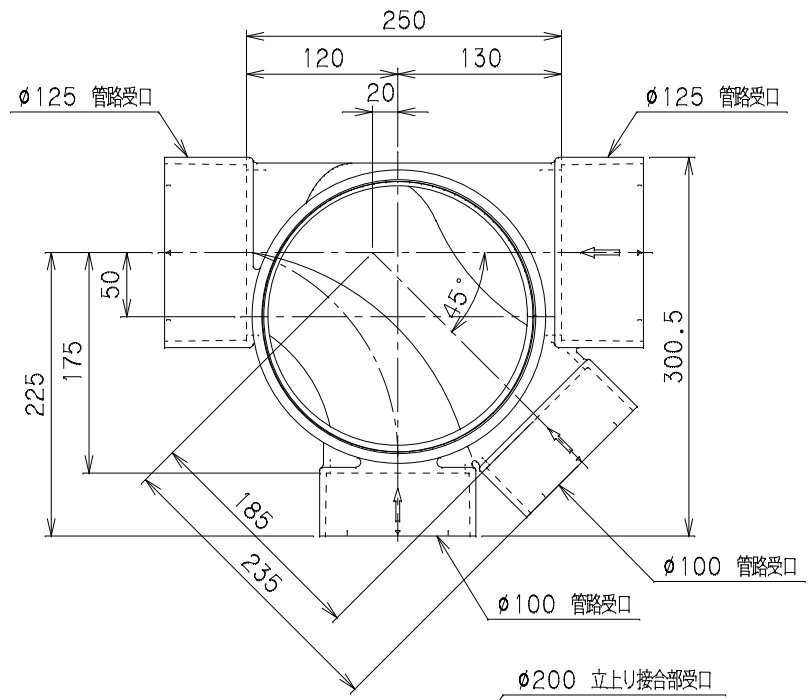

番号	部品名称	材質	数量	備考

		Mコード	41510
品名	ビニマス	型式 (略号)	M-YWS右125×100-200
前澤化成工業株式会社		図番	05023226