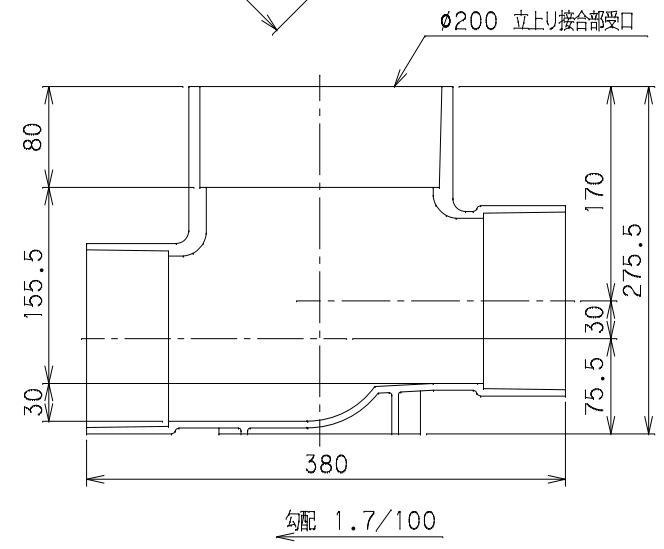

番号	部品名称	材質	数量	備考

		Mコード	41510
品名	ビニマス	型式 (略号)	M-YWS右125×100-200
前澤化成工業株式会社		図番	05023226