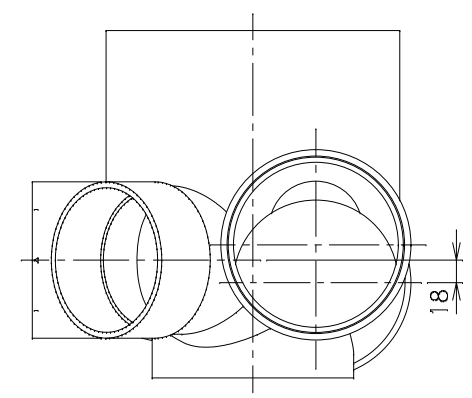

番号	部品名称	材質	数量	備考

		Mコード	41510
品名	ビニマス	型式 (略号)	M-YWS右125×100-200
前澤化成工業株式会社		図番	05023226