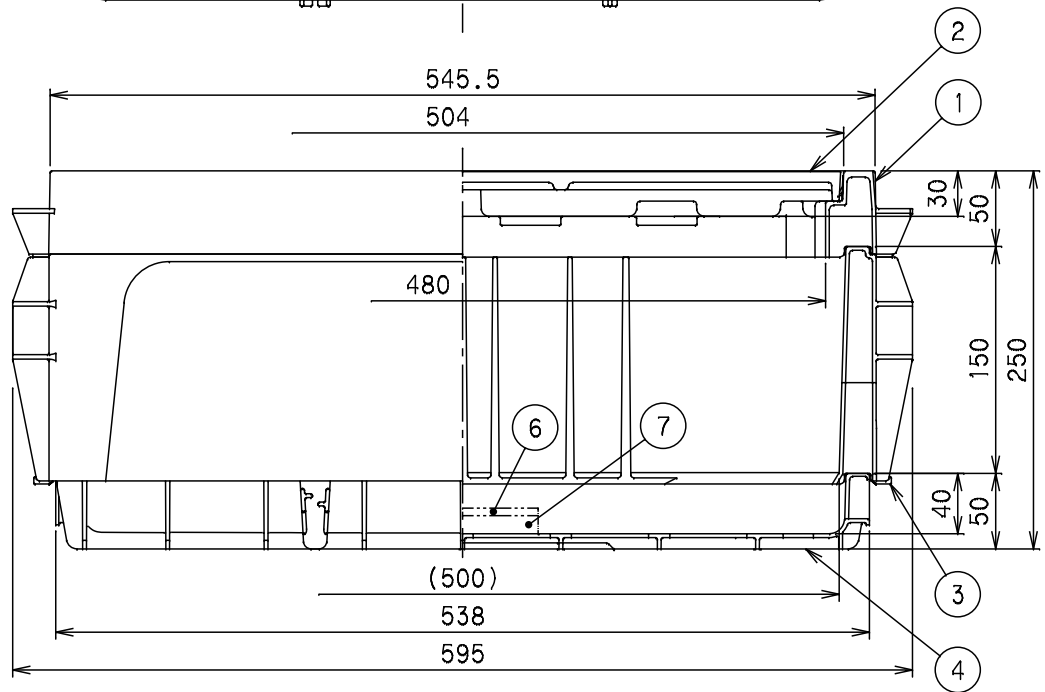

番号	部品名称	材質	数量	備考
1	本体	A B S	1	
2	蓋	F C D	1	
3	調整枠	A B S	1	
4	底板	A B S	1	
5	土留板	P P	2	
6	メーターライナー-A	A B S	1	
7	メーターライナー-B	A B S	1	

- 2) 標準500D×250VのMコードを表記しております。
- 3) Mコードなき製品につきましては、お問い合わせ下さい。

⑤ 土留板

		Mコード	-
品名	量水器筐	型式 (略号)	MB-500D×250V
前澤化成工業株式会社		図番	07020244