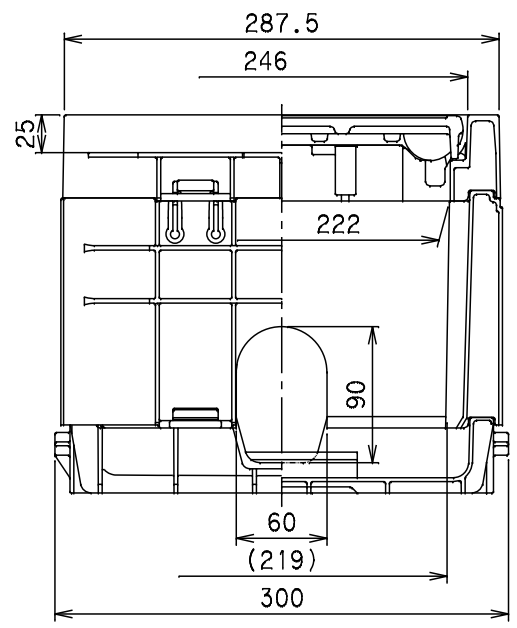

番号	部品名称	材質	数量	備考
1	本体	A B S	1	
2	蓋	F C D	1	
3	調整枠	A B S	1	
4	底板	A B S	1	
5	土留板	P P	2	
6	メーターライナー-A	A B S	1	
7	メーターライナー-B	A B S	1	

- 2) 標準500D×250VのMコードを表記しております。
- 3) Mコードなき製品につきましては、お問い合わせ下さい。

⑤ 土留板

		Mコード	-
品名	量水器筐	型式 (略号)	MB-500D×250V
前澤化成工業株式会社		図番	07020244