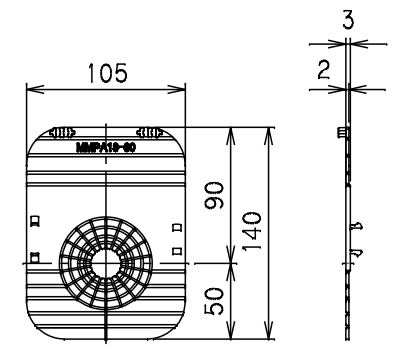

番号	部品名称	材質	数量	備考
1	本体	A B S	1	
2	蓋	F C D	1	
3	調整枠	A B S	1	
4	底板	A B S	1	
5	土留板	P P	2	
6	メーターライナー-A	A B S	1	
7	メーターライナー-B	A B S	1	

- 2) 標準500D×250VのMコードを表記しております。
- 3) Mコードなき製品につきましては、お問い合わせ下さい。

⑤ 土留板

		Mコード	-
品名	量水器筐	型式 (略号)	MB-500D×250V
前澤化成工業株式会社		図番	07020244