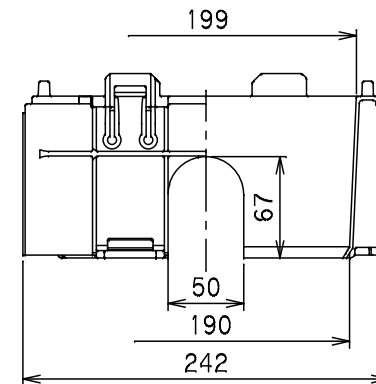

番号	部品名称	材質	数量	備考
	調整枠 100H	A B S	1	

- 1) Mコードなき製品につきましては、お問い合わせ下さい。
- 2) 調整枠の段重ねの際は、配管穴をふさぐための別部品（閉鎖板：2個セット）が必要です。
閉鎖板につきましては、下記型式にて別途ご用命ください。
- 略号：量水器管閉鎖板 MBX-300（2ケセット）

		Mコード	-
品名	量水器ホックス 調整枠	型式 (略号)	MBS-300×100
前澤化成工業株式会社		図番	07000067