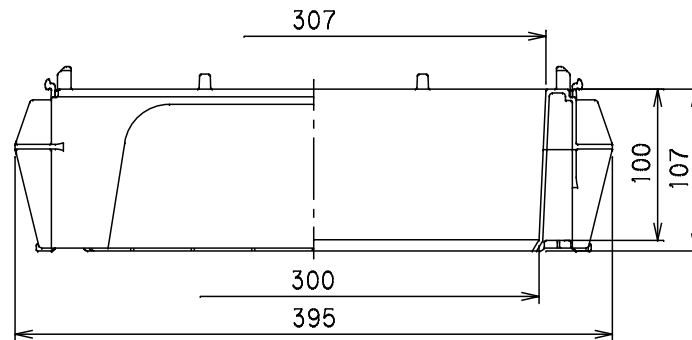

番号	部品名称	材質	数量	備考
	調整枠 100H	A B S	1	

- 1) Mコードなき製品につきましては、お問い合わせ下さい。
- 2) 調整枠の段重ねの際は、配管穴をふさぐための別部品（閉鎖板：2個セット）が必要です。
閉鎖板につきましては、下記型式にて別途ご用命ください。
- 略号：量水器管閉鎖板 MBX-300（2ケセット）

		Mコード	-
品名	量水器ホックス 調整枠	型式 (略号)	MBS-300×100
前澤化成工業株式会社		図番	07000067