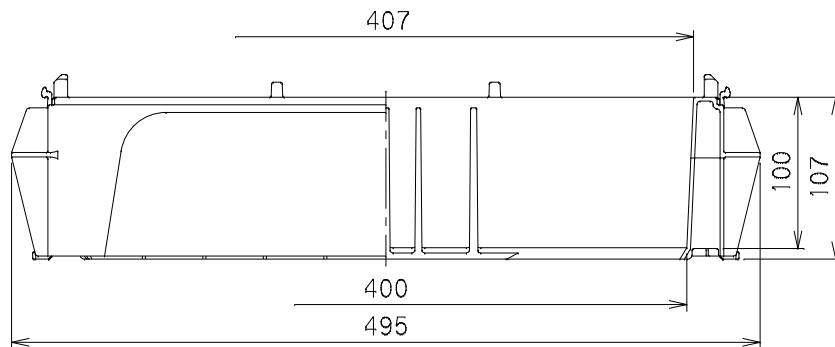

番号	部品名称	材質	数量	備考
	調整枠 100H	A B S	1	

- 1) Mコードなき製品につきましては、お問い合わせ下さい。
- 2) 調整枠の段重ねの際は、配管穴をふさぐための別部品（閉鎖板：2個セット）が必要です。  
閉鎖板につきましては、下記型式にて別途ご用命ください。
- 略号：量水器筐閉鎖板 MBX-400・500（2ヶセット）

		Mコード	-
品名	量水器ホックス 調整枠	型式 (略号)	MBS-400×100
前澤化成工業株式会社		図番	07000069