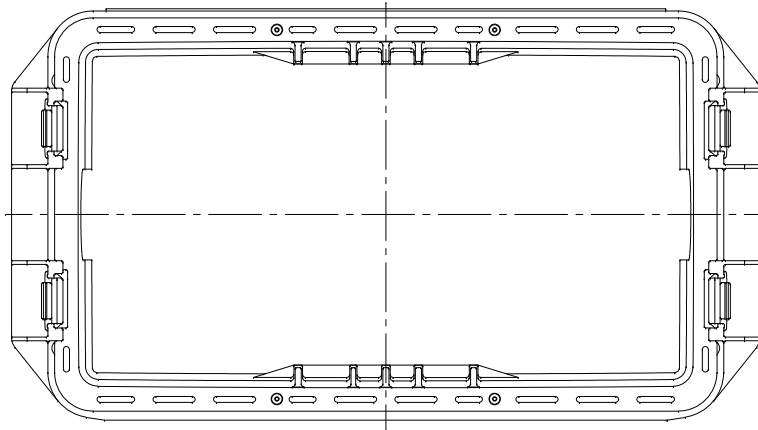

番号	部品名称	材質	数量	備考
	調整枠 100H	A B S	1	

- 1) Mコードなき製品につきましては、お問い合わせ下さい。
- 2) 調整枠の段重ねの際は、配管穴をふさぐための別部品（閉鎖板：2個セット）が必要です。  
閉鎖板につきましては、下記型式にて別途ご用命ください。
- 略号：量水器筐閉鎖板 MBX-400・500（2ヶセット）

		Mコード	-
品名	量水器ホックス 調整枠	型式 (略号)	MBS-400×100
前澤化成工業株式会社		図番	07000069