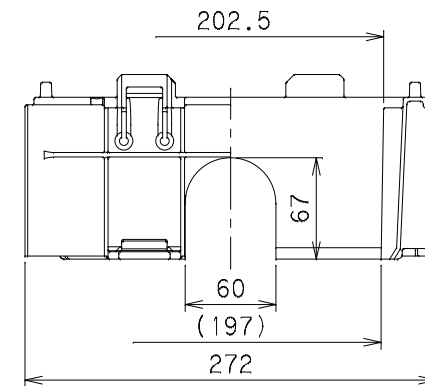

番号	部品名称	材質	数量	備考
	調整枠 100H	A B S	1	

- 1) Mコードなき製品につきましては、お問い合わせ下さい。
- 2) 調整枠の段重ねの際は、配管穴をふさぐための別部品（閉鎖板：2個セット）が必要です。  
閉鎖板につきましては、下記型式にて別途ご用命ください。
- 略号：量水器筐閉鎖板 MBX-400・500（2ヶセット）

		Mコード	-
品名	量水器ホックス 調整枠	型式 (略号)	MBS-400×100
前澤化成工業株式会社		図番	07000069