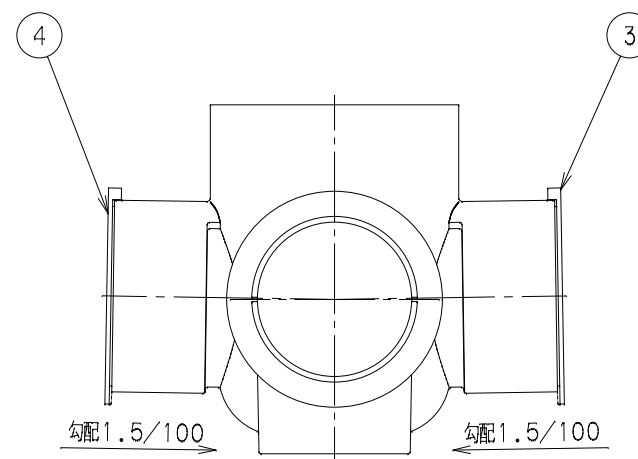

| 番号 | 部品名称 | 材質 | 数量 | 備考 |
|----|------------|------|----|----|
| 1 | 本体 | PVC | 1 | |
| 2 | キャップ150-9 | PVC | 1 | |
| 3 | キャップ150-10 | PVC | 1 | |
| 4 | キャップ150-11 | PVC | 1 | |
| 5 | Oリング | 合成ゴム | 3 | |