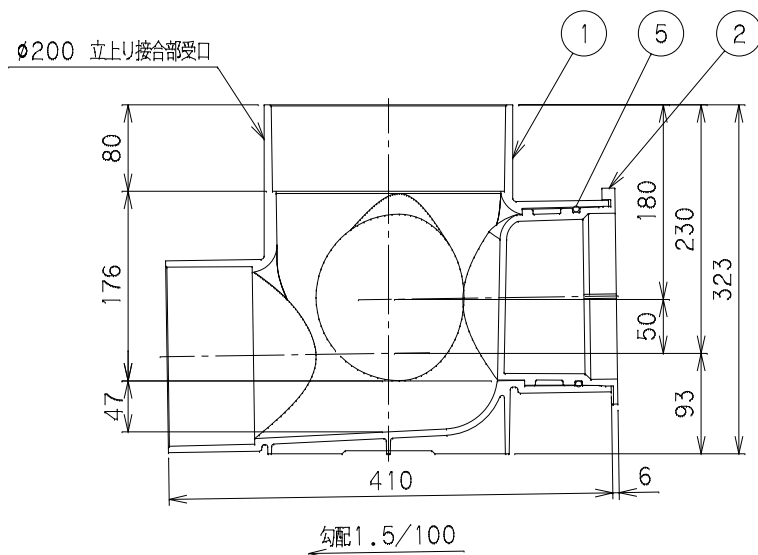

| 番号 | 部品名称 | 材質 | 数量 | 備考 |
|----|------------|------|----|----|
| 1 | 本体 | PVC | 1 | |
| 2 | キャップ150-9 | PVC | 1 | |
| 3 | キャップ150-10 | PVC | 1 | |
| 4 | キャップ150-11 | PVC | 1 | |
| 5 | Oリング | 合成ゴム | 3 | |