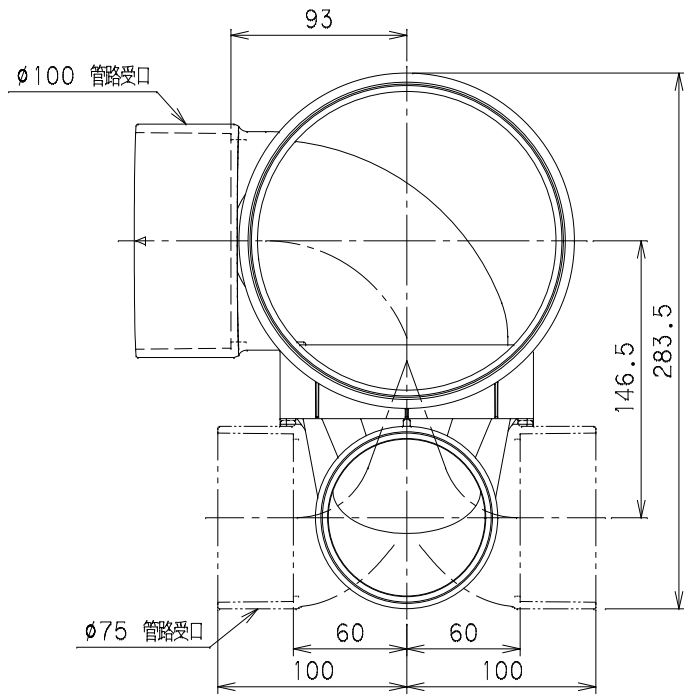

| 番号 | 部品名称 | 材質 | 数量 | 備考 |
|----|-------|------|----|----|
| 1 | 本体 | PVC | 1 | |
| 2 | 回転エルボ | PVC | 1 | |
| 3 | パッキン | EPDM | 1 | |

| | | | |
|------------|--------|------------|---------------------|
| 品名 | 流入可変マス | 型式 (略号) | MM-E90L右100×75-150N |
| 前澤化成工業株式会社 | | 図番 | 05009226 |
| | | Mコード | 40824N |