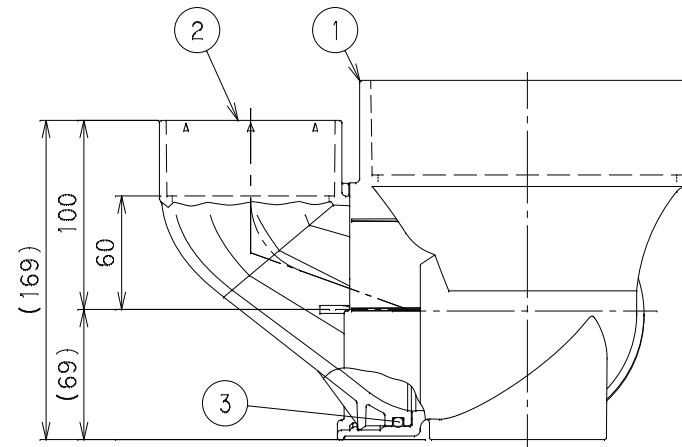

| 番号 | 部品名称 | 材質 | 数量 | 備考 |
|----|-------|------|----|----|
| 1 | 本体 | PVC | 1 | |
| 2 | 回転エルボ | PVC | 1 | |
| 3 | パッキン | EPDM | 1 | |

| | | | |
|------------|--------|------------|---------------------|
| 品名 | 流入可変マス | 型式 (略号) | MM-E90L右100×75-150N |
| 前澤化成工業株式会社 | | 図番 | 05009226 |
| | | Mコード | 40824N |