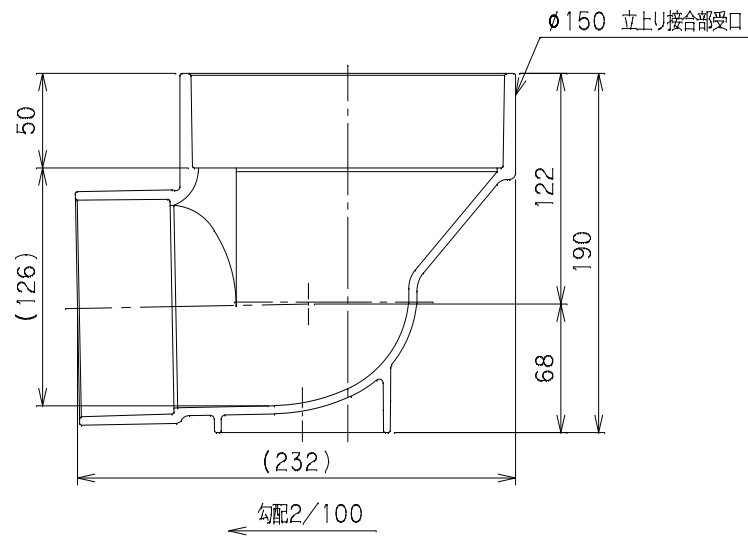

| 番号 | 部品名称 | 材質 | 数量 | 備考 |
|----|-------|------|----|----|
| 1 | 本体 | PVC | 1 | |
| 2 | 回転エルボ | PVC | 1 | |
| 3 | パッキン | EPDM | 1 | |

| | | | |
|------------|--------|------------|---------------------|
| 品名 | 流入可変マス | 型式 (略号) | MM-E90L右100×75-150N |
| 前澤化成工業株式会社 | | 図番 | 05009226 |
| | | Mコード | 40824N |