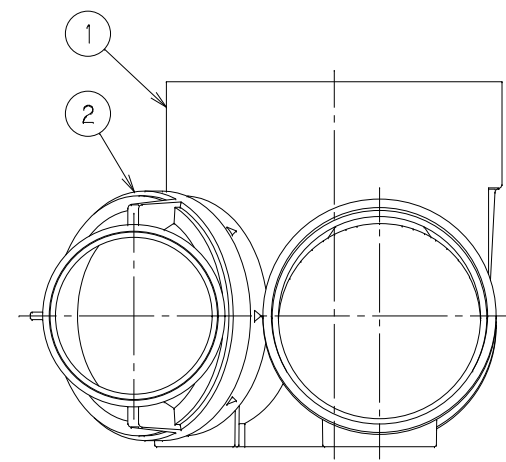

番号	部品名称	材質	数量	備考
1	本体	PVC	1	
2	45°回転エルボ 100×75	PVC	1	
3	Oリング	合成ゴム	1	

		Mコード	40760
品名	ビニマス	型式(略号)	MM-MY右 100×75-150
前澤化成工業株式会社		図番	05009210