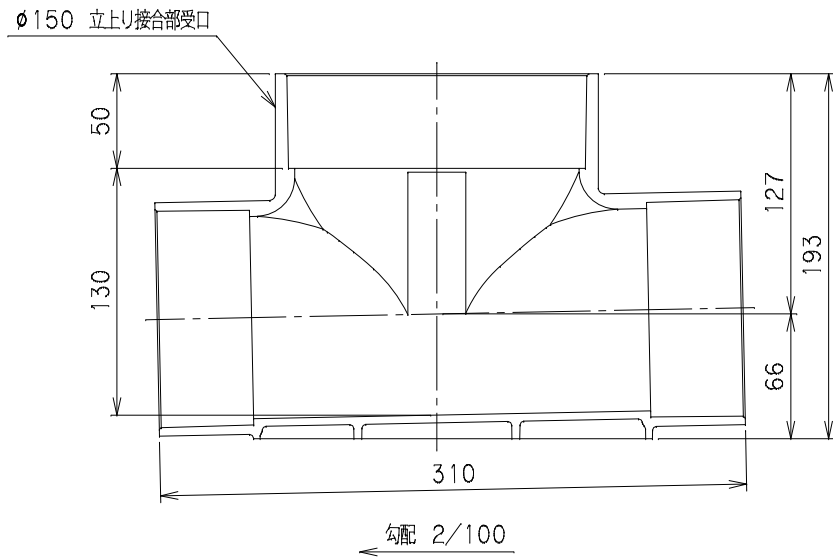

番号	部品名称	材質	数量	備考
1	本体	PVC	1	
2	45°回転エルボ 100×75	PVC	1	
3	Oリング	合成ゴム	1	

		Mコード	40760
品名	ビニマス	型式(略号)	MM-MY右 100×75-150
前澤化成工業株式会社		図番	05009210