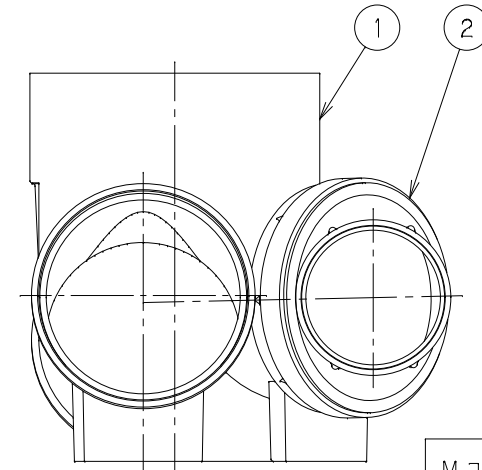

番号	部品名称	材質	数量	備考
1	本体	PVC	1	
2	45°回転エルボ 150×100	PVC	1	
3	リング	合成ゴム	1	

		Mコード	41810
品名	ビニマス	型式 (略号)	MM-MYS左 150×100-200
前澤化成工業株式会社		図番	05032307