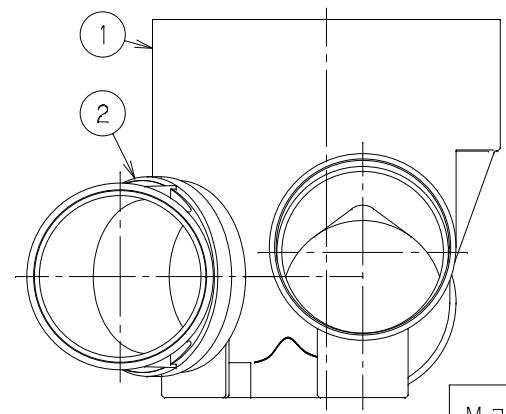

番号	部品名称	材質	数量	備考
1	本体	PVC	1	
2	45°回転エルボ 100	PVC	1	
3	Oリング	合成ゴム	1	

		Mコード	41139
品名	ビニマス	型式 (略号)	MM-MYS右 100-200
前澤化成工業株式会社		図番	05014302