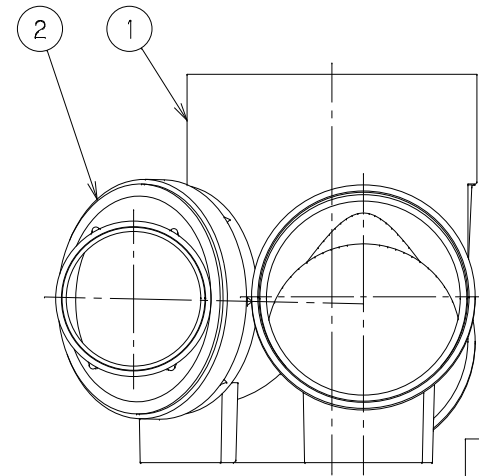

| 番号 | 部品名称 | 材質 | 数量 | 備考 |
|----|------------------|------|----|----|
| 1 | 本体 | PVC | 1 | |
| 2 | 45°回転エルボ 150×100 | PVC | 1 | |
| 3 | Oリング | 合成ゴム | 1 | |

| | | | |
|------------|------|------------|---------------------|
| | | Mコード | 41811 |
| 品名 | ビニマス | 型式 (略号) | MM-MYS右 150×100-200 |
| 前澤化成工業株式会社 | | 図番 | 05032308 |