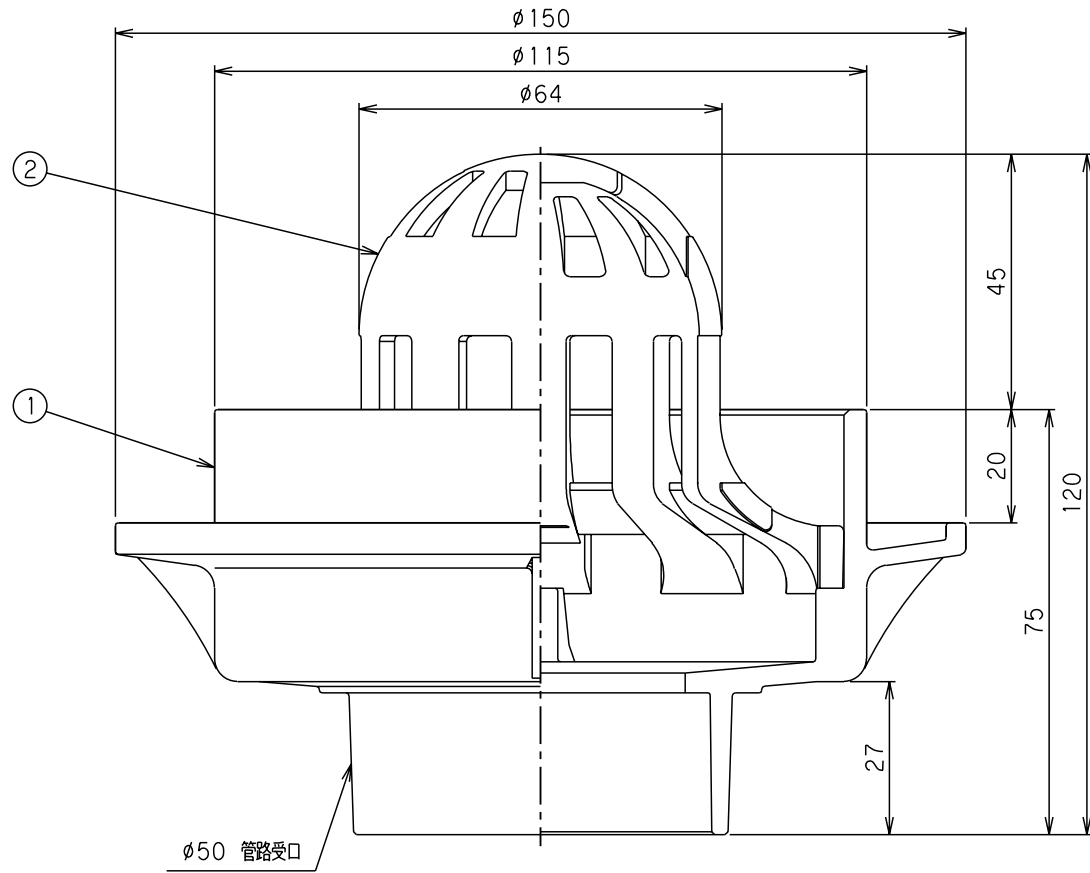

| 番号 | 部品名称         | 材質    | 数量 | 備考 |
|----|--------------|-------|----|----|
| 1  | ドレン本体ソケット型50 | P V C | 1  |    |
| 2  | ルーフドレンキャップ50 | P V C | 1  |    |

|            |                    |                 |             |
|------------|--------------------|-----------------|-------------|
|            |                    | Mコード<br>(製品コード) | 89562       |
| 品名         | ルーフドレン MR50RセットFナシ | 型式<br>(略号)      | MR50RセットFナシ |
| 前澤化成工業株式会社 |                    | 図番              | 90000525    |