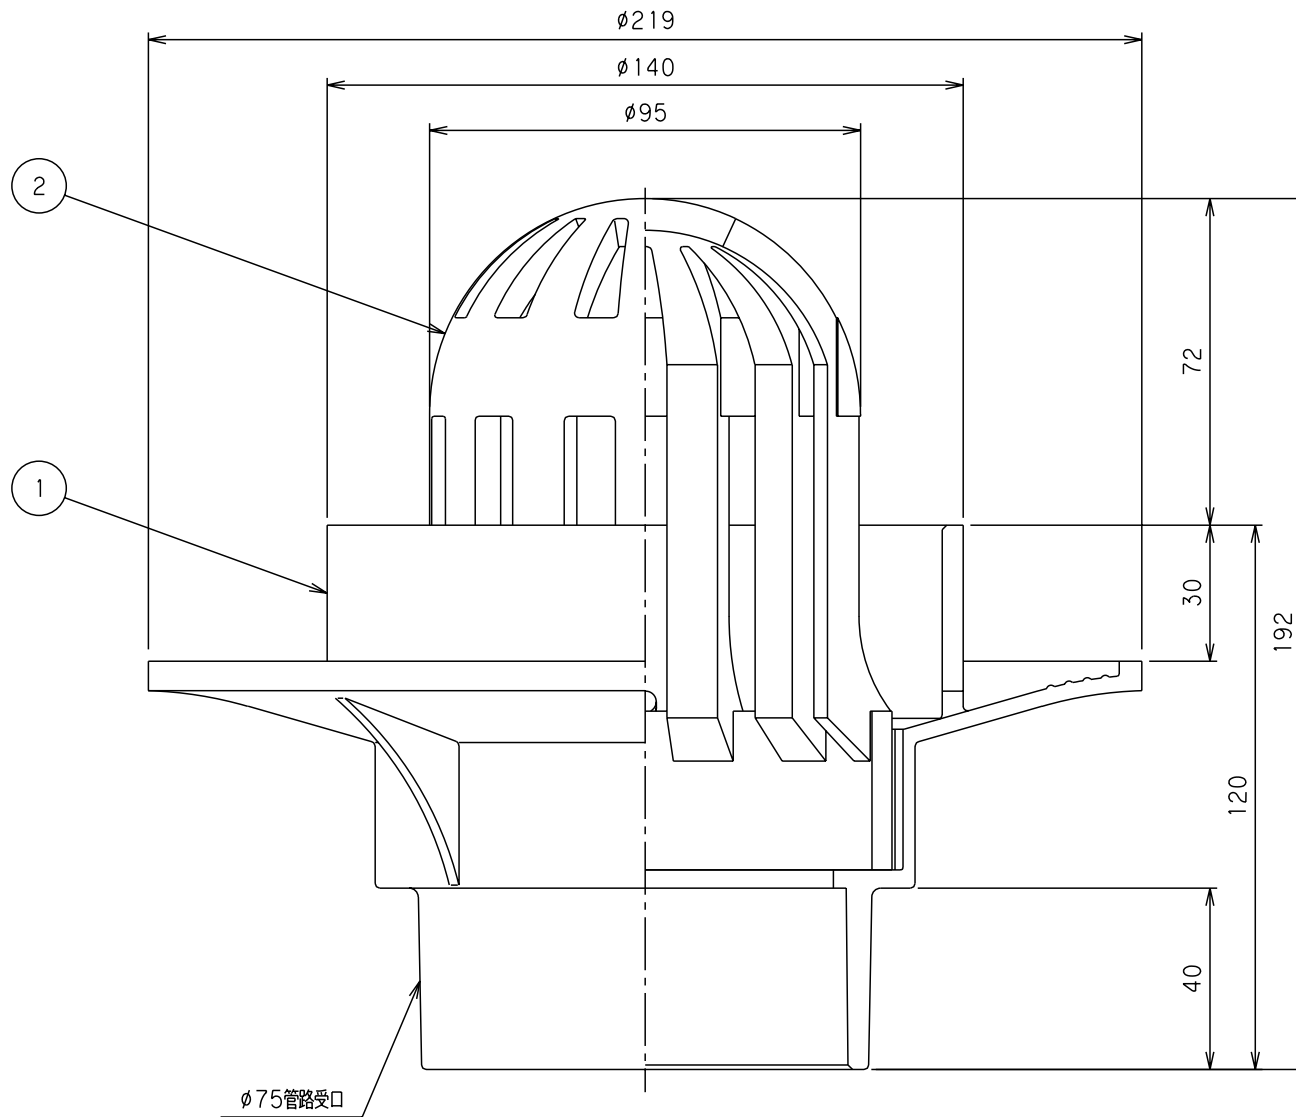

番号	部品名称	材質	数量	備考
1	ドレン本体ソケット型75	P V C	1	
2	ルーフドレンキャップ75	P V C	1	

		Mコード (製品コード)	89561
品名	ルーフドレン MR75RセットFナシ	型式 (略号)	MR75RセットFナシ
前澤化成工業株式会社		図番	90000526