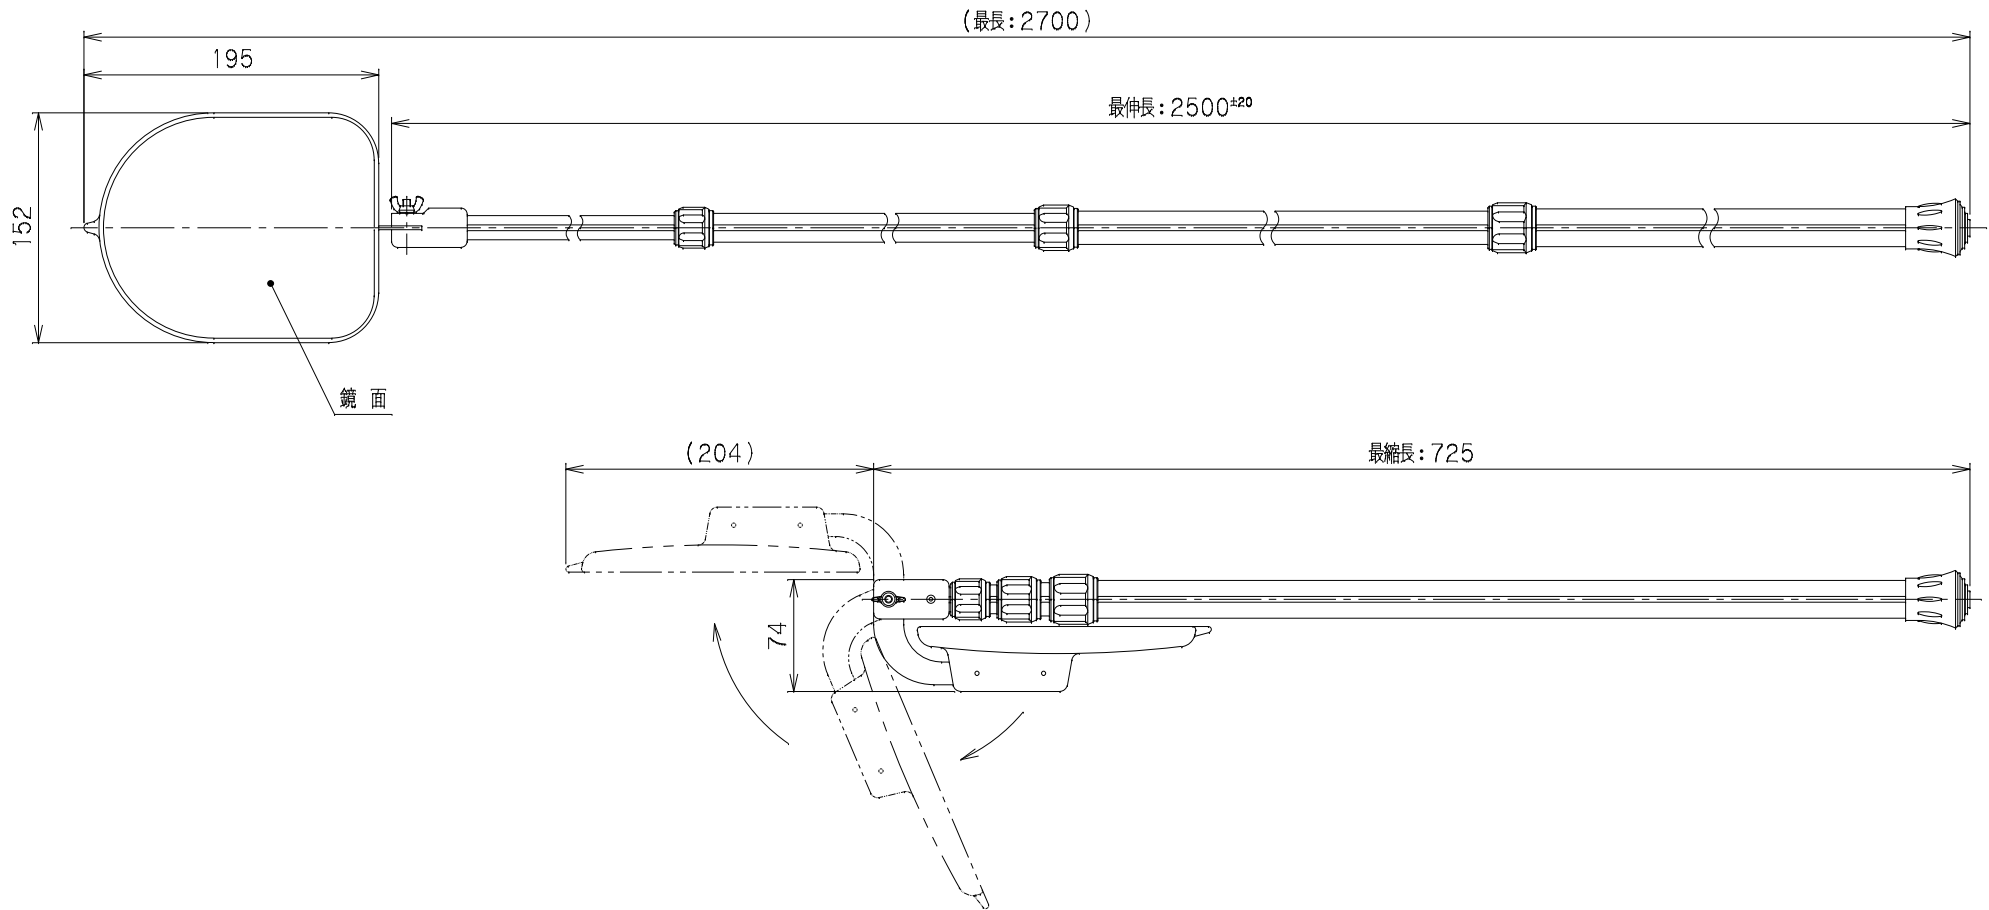

番号	部品名称	材質	数量	備考
				重量: 802g

		Mコード	50093
品名	排水管点検鏡	型式 (略号)	MTM-2
前澤化成工業株式会社		図番	05480202