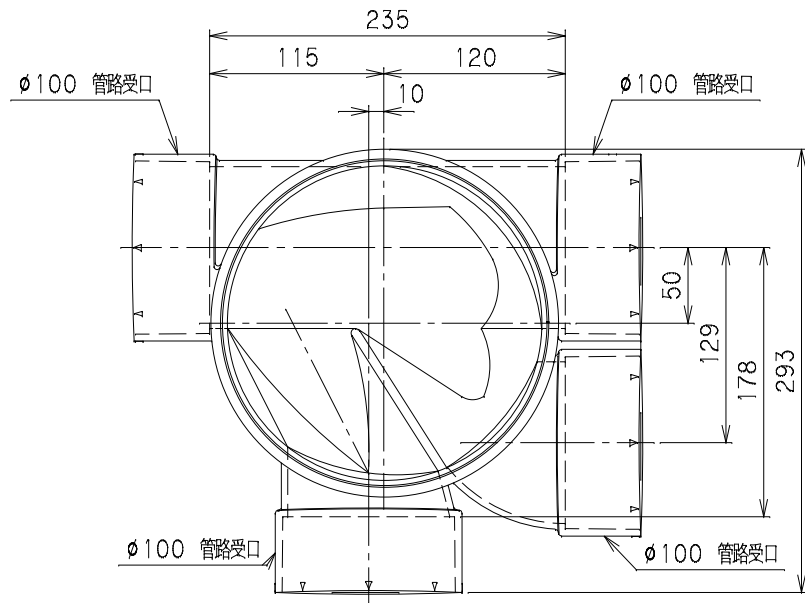

番号	部品名称	材質	数量	備考
	本体	PVC		

品名	ビニマス	型式 (略号)	MX-H-YS右 100-200
前澤化成工業株式会社	図番	05015206	Mコード 41108