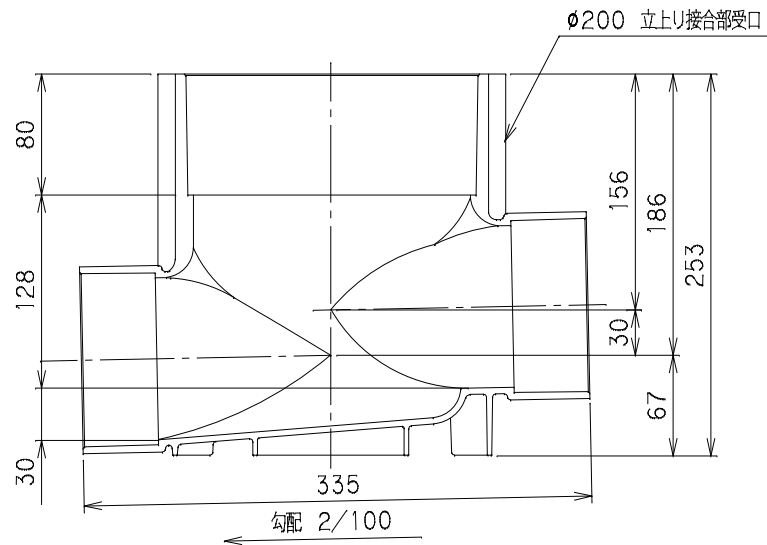

番号	部品名称	材質	数量	備考
	本体	PVC		

品名	ビニマス	型式 (略号)	MX-H-YS右 100-200
前澤化成工業株式会社	図番	05015206	Mコード 41108