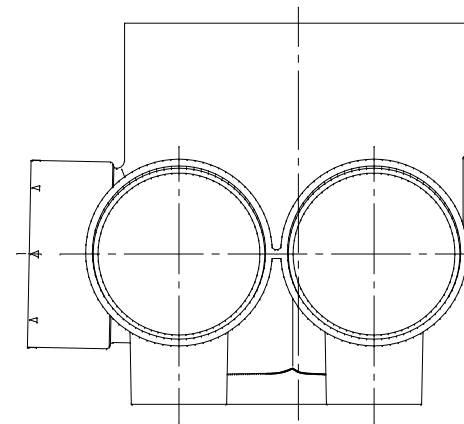

番号	部品名称	材質	数量	備考
	本体	PVC		

品名	ビニマス	型式 (略号)	MX-H-YS右 100-200
前澤化成工業株式会社	図番	05015206	Mコード 41108