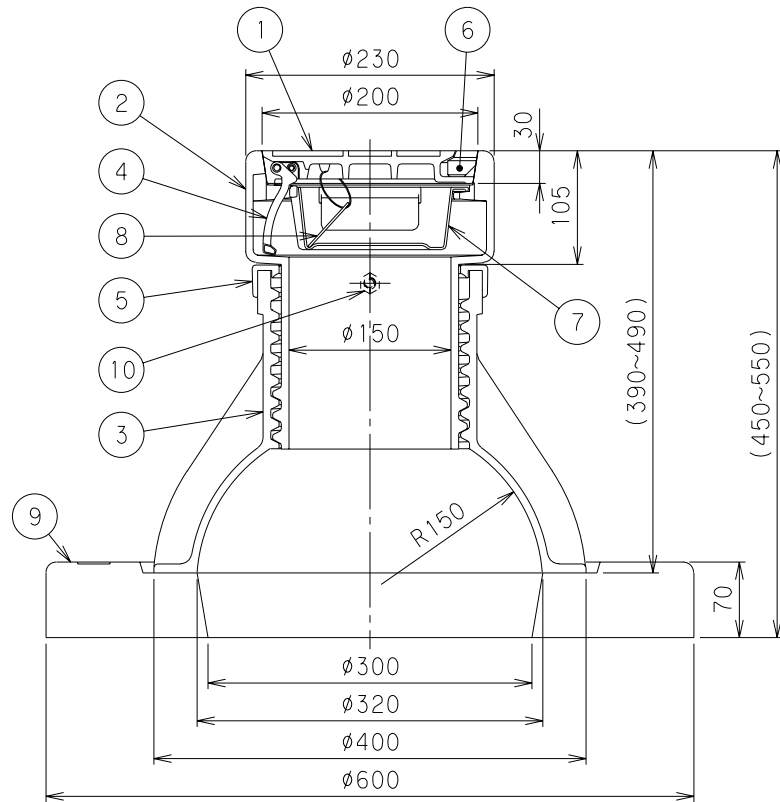

品名	品番	Mコード(製品コード)
ネジ式仕切弁筐	NK3A-390	38672
台座	NSPB-1	39105

番号	部品名称	材質	数量	備考
1	蓋	FCD600	1	
2	上 枠	FCD600	1	
3	下 枠	FCD600	1	
4	蝶 番 金 具	SCS12	1	
5	ネジ筐土砂流入防止パッキン	EPDM	1	
6	土砂流入防止ゴム	EPDM	1	
7	内 蓋	P P	1	
8	表示ワッペン	P V C	1	
9	台 座	PE複合材	1	
10	六角ボルト	SUS304	1	

※上枠の回転具嵌合部は、3つ爪タイプとする。

※台座(NSPB-1)は、オプションです。

品名	ネジ式仕切弁筐(浅層埋設対応)	型式(略号)	NK3A-390
前澤化成工業株式会社		図番	15442042