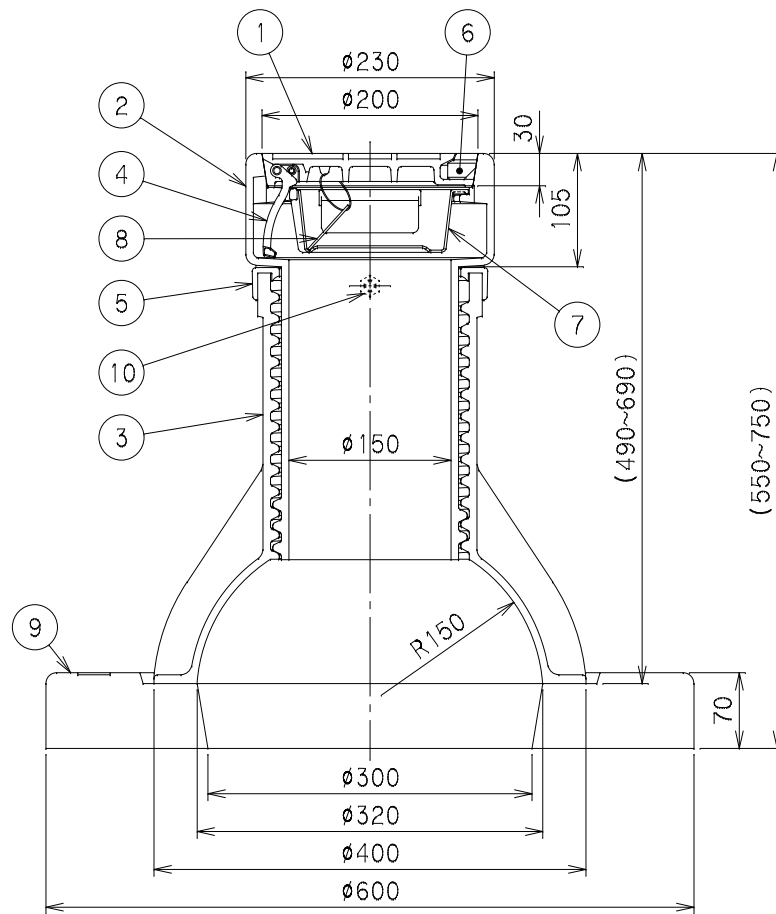

品名	品番	Mコード
ネジ式仕切弁	NK3A-490	38673
台座	NSPB-1	39105

番号	部品名称	材質	数量	備考
1	蓋	FCD600	1	
2	上 枠	FCD600	1	
3	下 枠	FCD600	1	
4	蝶 番 金 具	SCS12	1	
5	ネジ管土砂流入防止パッキン	EPDM	1	
6	土砂流入防止ゴム	EPDM	1	
7	内 蓋	P P	1	
8	表示ワッペン	P V C	1	
9	台 座	PE複合材	1	
10	六角ボルト	SUS304	1	

※上枠の回転具嵌合部は、3つ爪タイプとする。
 ※台座 (NSPB-1) は、オプションです。

品名	ネジ式仕切弁 (浅層埋設対応)	型式 (略号)	NK3A-490
前澤化成工業株式会社		図番	15442044