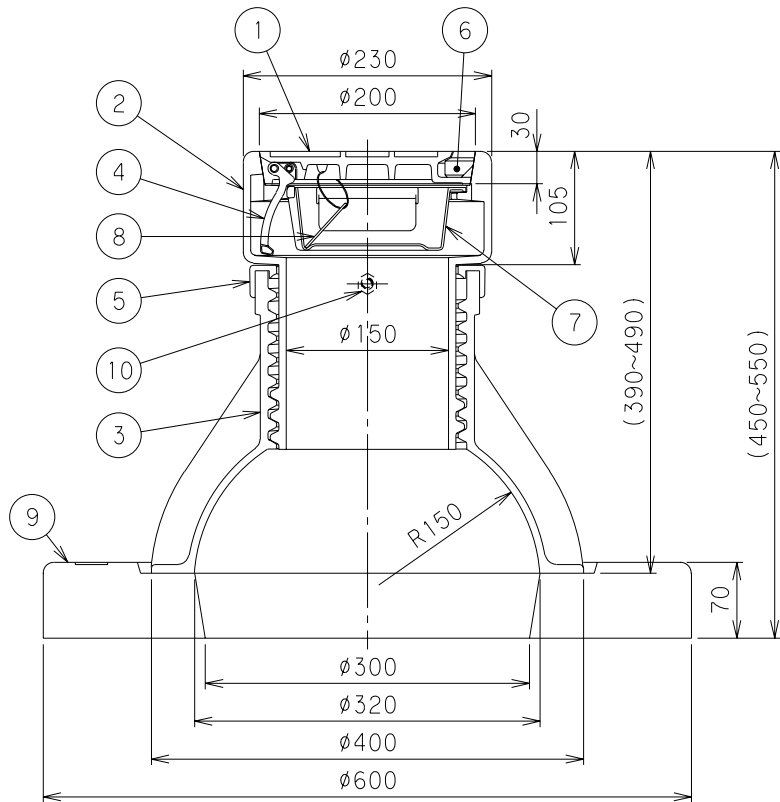

品名	品番	Mコード(製品コード)
ネジ式制水弁筐	NS3A-390	38606
台座	NSPB-1	39105

番号	部品名称	材質	数量	備考
1	蓋	FCD600	1	
2	上 枠	FCD600	1	
3	下 枠	FCD600	1	
4	蝶 番 金 具	SCS12	1	
5	ネジ筐土砂流入防止パッキン	EPDM	1	
6	土砂流入防止ゴム	EPDM	1	
7	内 蓋	P P	1	
8	表示ワッペン	P V C	1	
9	台 座	PE複合材	1	
10	六角ボルト	SUS304	1	

※上枠の回転具嵌合部は、3つ爪タイプとする。
 ※台座(NSPB-1)は、オプションです。

品名	ネジ式制水弁筐(浅層埋設対応)	型式(略号)	NS3A-390
前澤化成工業株式会社		図番	15441042