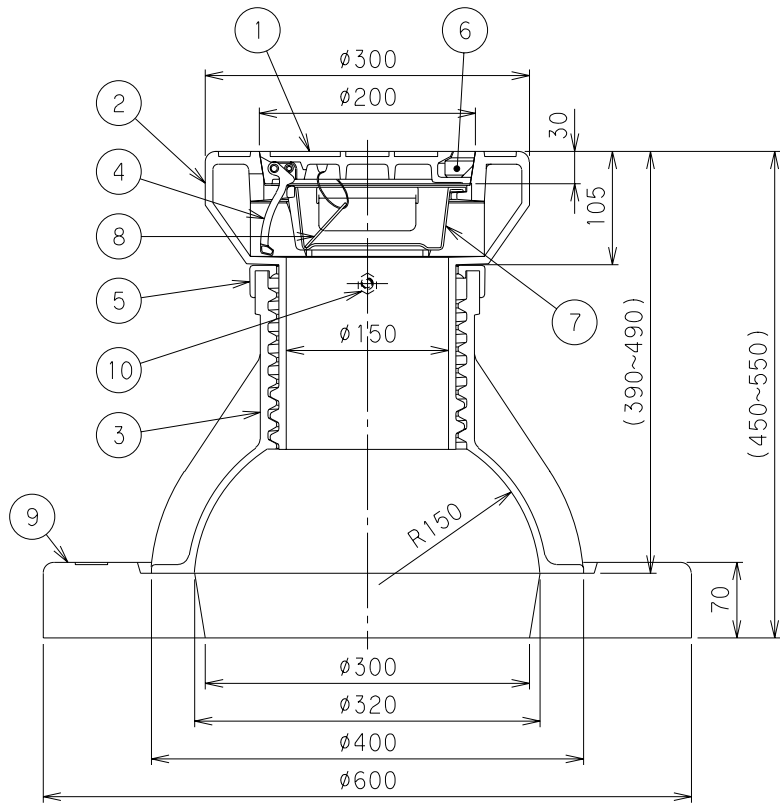

品名	品番	Mコード(製品コード)
ネジ式制水弁筐	NS3A-K390	38604
台座	NSPB-1	39105

番号	部品名称	材質	数量	備考
1	蓋	FCD600	1	
2	上 枠	FCD600	1	
3	下 枠	FCD600	1	
4	蝶 番 金 具	SCS12	1	
5	ネジ筐土砂流入防止パッキン	EPDM	1	
6	土砂流入防止ゴム	EPDM	1	
7	内 蓋	P P	1	
8	表示ワッペン	P V C	1	
9	台 座	PE複合材	1	
10	六角ボルト	SUS304	1	

※上枠の回転具嵌合部は、3つ爪タイプとする。

※台座(NSPB-1)は、オプションです。

品名	ネジ式制水弁筐(浅層埋設対応)	型式(略号)	NS3A-K390
前澤化成工業株式会社		図番	15441041