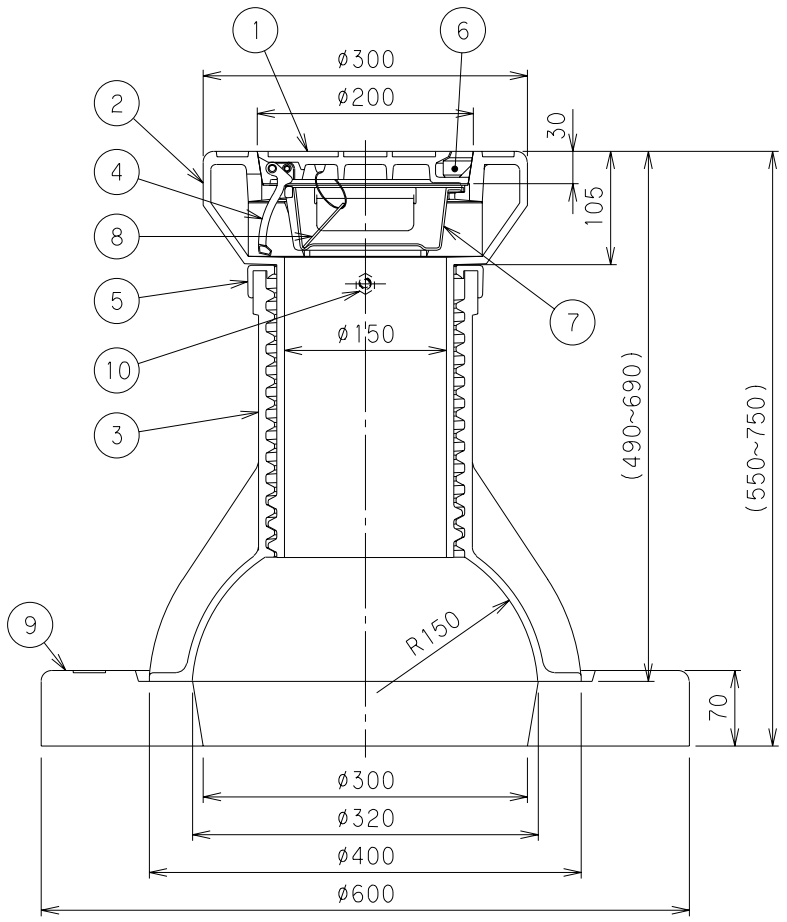

| 品名      | 品番        | Mコード(製品コード) |
|---------|-----------|-------------|
| ネジ式制水弁筐 | NS3A-K490 | 38605       |
| 台座      | NSPB-1    | 39105       |

| 番号 | 部品名称          | 材質     | 数量 | 備考 |
|----|---------------|--------|----|----|
| 1  | 蓋             | FCD600 | 1  |    |
| 2  | 上 枠           | FCD600 | 1  |    |
| 3  | 下 枠           | FCD600 | 1  |    |
| 4  | 蝶 番 金 具       | SCS12  | 1  |    |
| 5  | ネジ筐土砂流入防止パッキン | EPDM   | 1  |    |
| 6  | 土砂流入防止ゴム      | EPDM   | 1  |    |
| 7  | 内 蓋           | P P    | 1  |    |
| 8  | 表示ワッペン        | P V C  | 1  |    |
| 9  | 台 座           | PE複合材  | 1  |    |
| 10 | 六角ボルト         | SUS304 | 1  |    |

※上枠の回転具嵌合部は、3つ爪タイプとする。  
 ※台座(NSPB-1)は、オプションです。

|            |                 |        |           |
|------------|-----------------|--------|-----------|
| 品名         | ネジ式制水弁筐(浅層埋設対応) | 型式(略号) | NS3A-K490 |
| 前澤化成工業株式会社 |                 | 図番     | 15441043  |