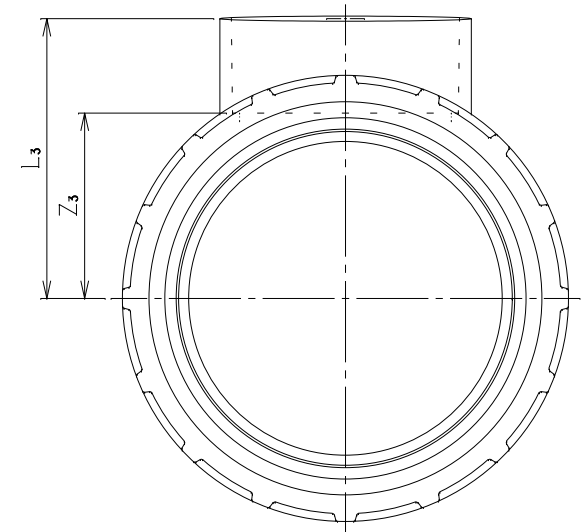

記号	A	D	Z ₁	Z ₂	Z ₃	L ₁	L ₂	L ₃	Mコード (製品コード)
呼び径 75S×50S	225	118	34	191	49	74	231	74	71060

番号	部品名称	材質	数量	備考
1	本体	PVC	1	透明
2	ナット	PVC	1	
3	スライド部	PVC	1	
4	パッキン	SBR	1	
5	ワッシャー	PE	1	

1) 接続する配管のカット寸法は、Amm (A~A+20mm) としてください。

2) ナットは手締め後、フォックスパナ等で増し締めをしてください。

適応フォックスパナ: HW-165

・ナットの締め付けトルクの目安値: 25N・m

品名	屋内排水ヤリトリチーズ	型式 (略号)	OHYT□□S×□□S透明
前澤化成工業株式会社		図番	04040230