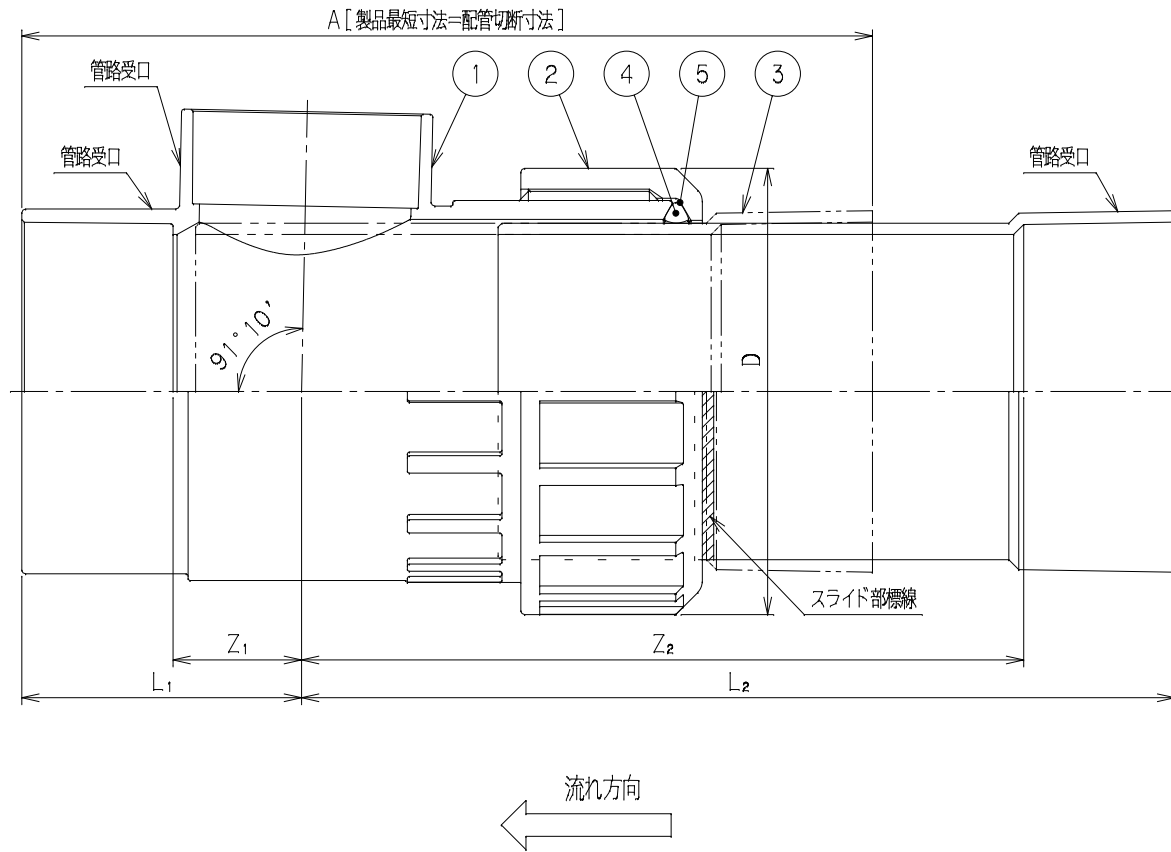

記号	A	D	Z ₁	Z ₂	Z ₃	L ₁	L ₂	L ₃	Mコード (製品コード)
呼び径 75S×50S	225	118	34	191	49	74	231	74	71060

番号	部品名称	材質	数量	備考
1	本体	PVC	1	透明
2	ナット	PVC	1	
3	スライド部	PVC	1	
4	パッキン	SBR	1	
5	ワッシャー	PE	1	

1) 接続する配管のカット寸法は、Amm (A~A+20mm) としてください。

2) ナットは手締め後、フォックスパナ等で増し締めをしてください。

適応フォックスパナ: HW-165

・ナットの締め付けトルクの目安値: 25N・m

品名	屋内排水ヤリトリチーズ	型式 (略号)	OHYT□□S×□□S透明
前澤化成工業株式会社		図番	04040230