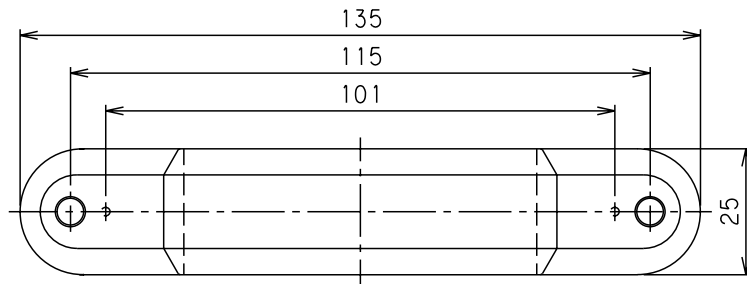

番号	部品名称	材質	数量	備考
1	本体	PVC	1	

1) Mコードなき製品につきましては、お問い合わせ下さい。

呼び径 記号	A	B	Mコード				
			シルバー	みがげ	アイボリー	ホワイト	グレー
60	60.5	R5.0	14931	-	14933	-	14935
70	70.0	R6.0	14941	14942	14943	-	-
70AL	70.3	R9.5	14961	-	-	14964	-
80	80.5	R5.0	-	14952	-	-	-

品名	水栓柱固定バンド	型式 (略号)	SKBJ-□□□□
前澤化成工業株式会社		図番	08100200