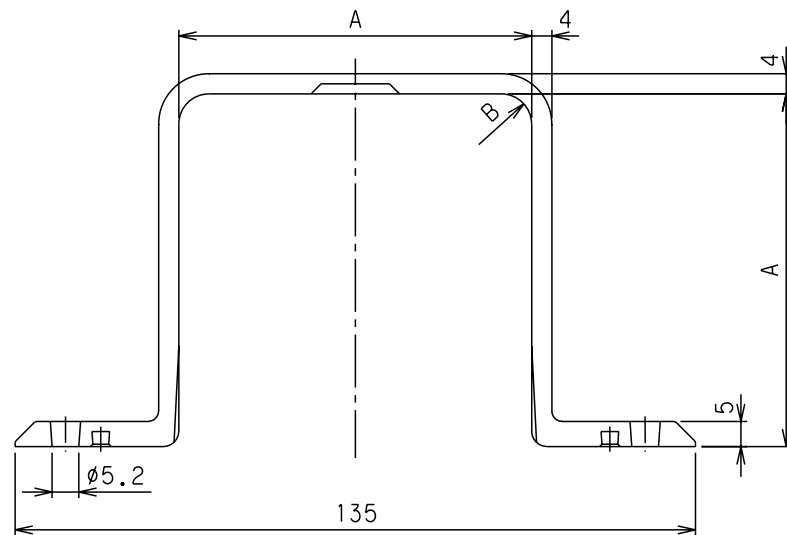

番号	部品名称	材質	数量	備考
1	本体	PVC	1	

1) Mコードなき製品につきましては、お問い合わせ下さい。

呼び径 記号	A	B	Mコード				
			シルバー	みがげ	アイボリー	ホワイト	グレー
60	60.5	R5.0	14931	-	14933	-	14935
70	70.0	R6.0	14941	14942	14943	-	-
70AL	70.3	R9.5	14961	-	-	14964	-
80	80.5	R5.0	-	14952	-	-	-

品名	水栓柱固定バンド	型式 (略号)	SKBJ-□□□□
前澤化成工業株式会社		図番	08100200