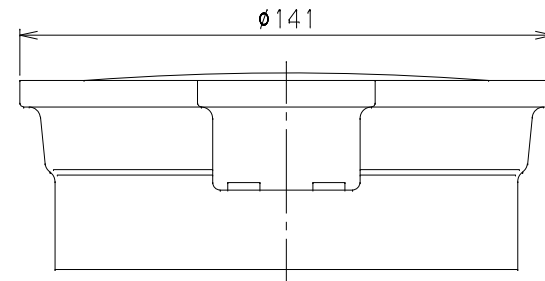

番号	部品名称	材質	数量	備考
1	ホルダー	PVC	1	みかげ
2	蓋	PVC	1	みかげ

		Mコード	13468
品名	バルブボックス	型式 (略号)	SSV 100B みかげ
前澤化成工業株式会社		図番	03041202