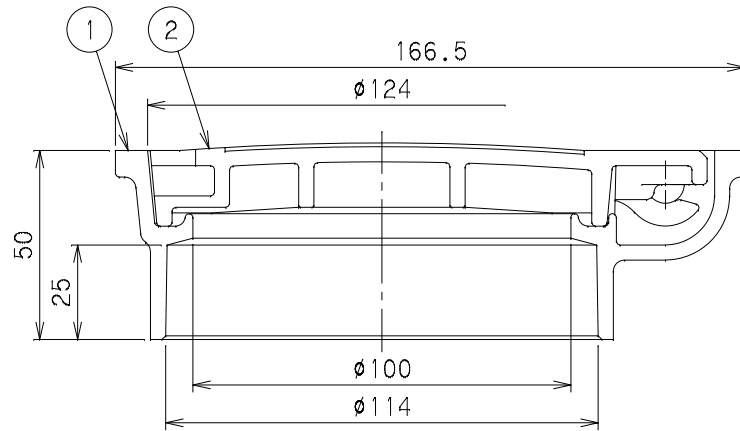

番号	部品名称	材質	数量	備考
1	ホルダー	PVC	1	みかげ
2	蓋	PVC	1	みかげ

		Mコード	13468
品名	バルブボックス	型式 (略号)	SSV 100B みかげ
前澤化成工業株式会社		図番	03041202