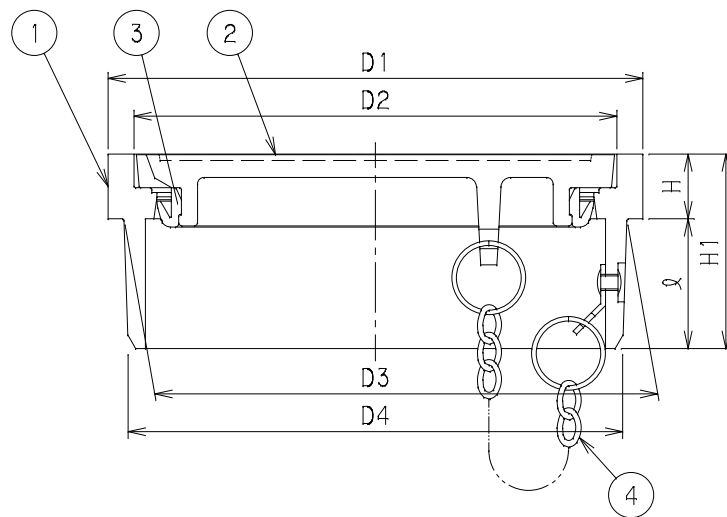

番号	部品名称	材質	数量	備考
1	本体	PVC	1	
2	蓋	FCD450	1	
3	リング	PE	1	
4	鎖	SUS304	1	

呼び径 記号	D1	D2	D3	D4	ℓ	H	H1	Mコード
100	114	107	108.0	106.1	25	13	38	13785
150	165	149	155.2	152.6	40	20	60	13774

品名	バルブボックス	型式 (略号)	SSVD□□□E鎖
前澤化成工業株式会社		図番	03041450