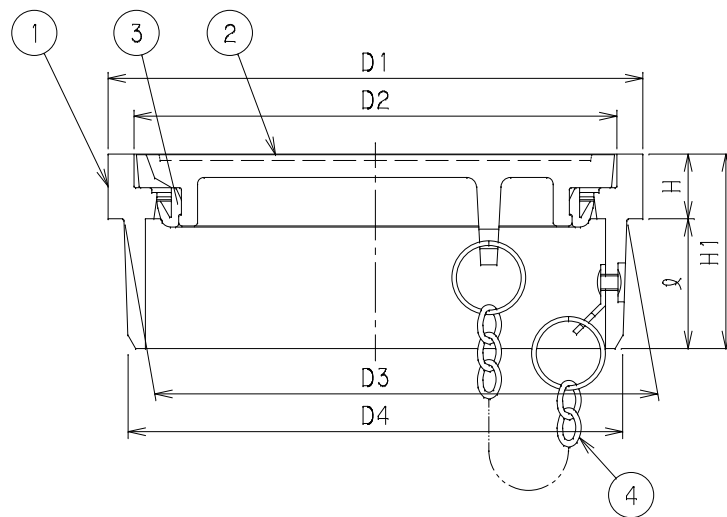

番号	部品名称	材質	数量	備考
1	本体	PVC	1	
2	蓋	FCD450	1	
3	リング	PE	1	
4	鎖	SUS304	1	

呼び径 記号	D1	D2	D3	D4	ℓ	H	H1	Mコード
100	114	107	108.0	106.1	25	13	38	13787
150	165	149	155.2	152.6	40	20	60	13776

品名	バルブボックス	型式 (略号)	SSVD□□□E鎖 不凍栓
前澤化成工業株式会社		図番	03041470