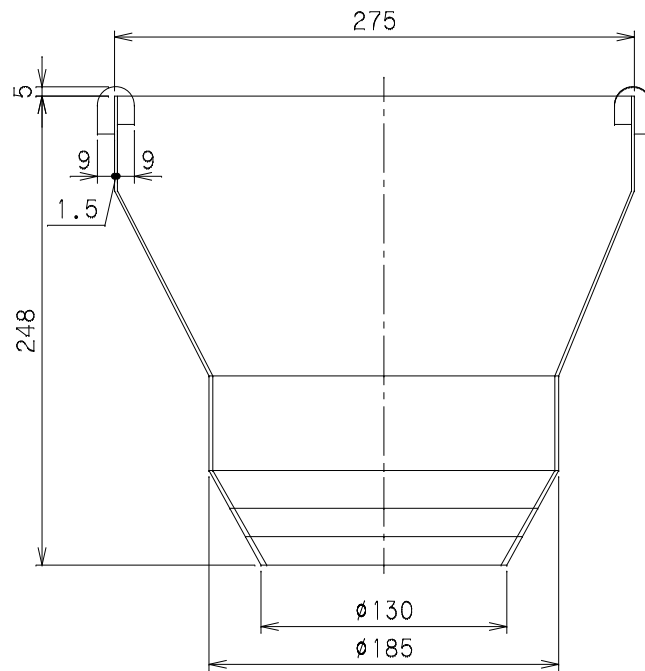

番号	部品名称	材質	数量	備考
		PVC		

		Mコード	83201
品名	トイレ部品	型式 (略号)	スパットE
前澤化成工業株式会社		図番	09035001