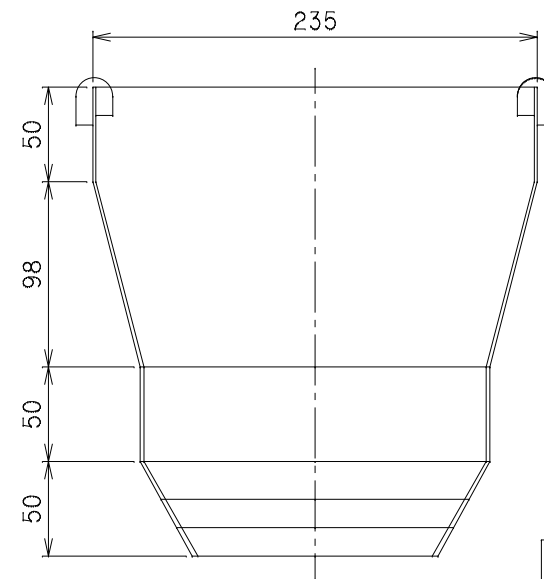

番号	部品名称	材質	数量	備考
		PVC		

		Mコード	83201
品名	トイレ部品	型式 (略号)	スパットE
前澤化成工業株式会社		図番	09035001