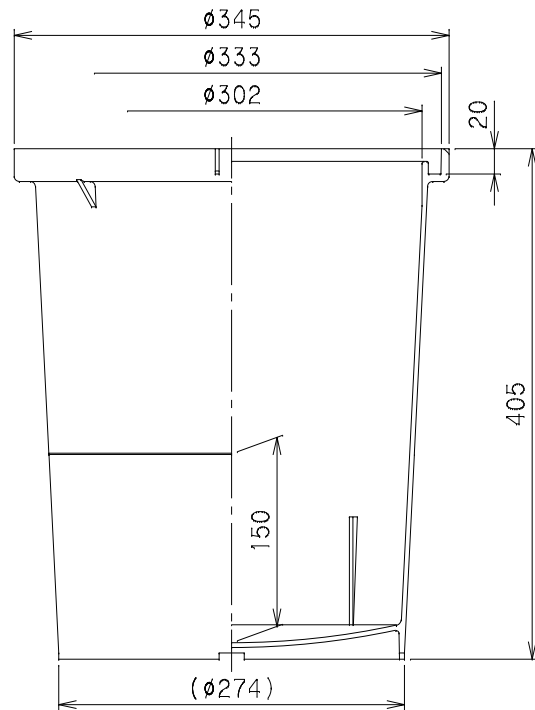

番号	部品名称	材質	数量	備考
	本体	P P		

		Mコード	42571
品名	タメマス	型式 (略号)	TM 300
前澤化成工業株式会社		図番	05211201