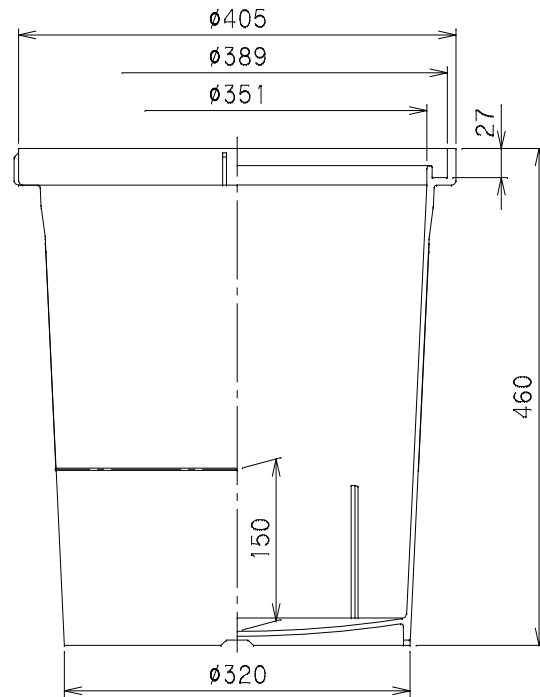

番号	部品名称	材質	数量	備考
	本体	P P		

Mコード	42573
------	-------

品名	タメマス	型式 (略号)	TM 350
前澤化成工業株式会社		図番	05211204