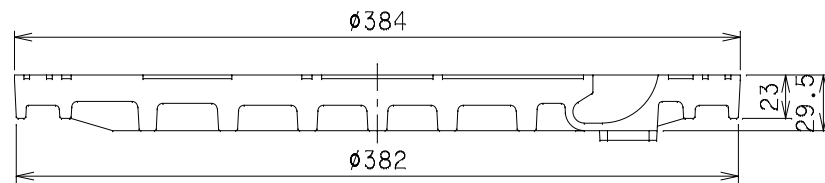

番号	部品名称	材質	数量	備考

		Mコード	56447
品名	タメマス350蓋	型式 (略号)	TM350フタA8
前澤化成工業株式会社		図番	05211507