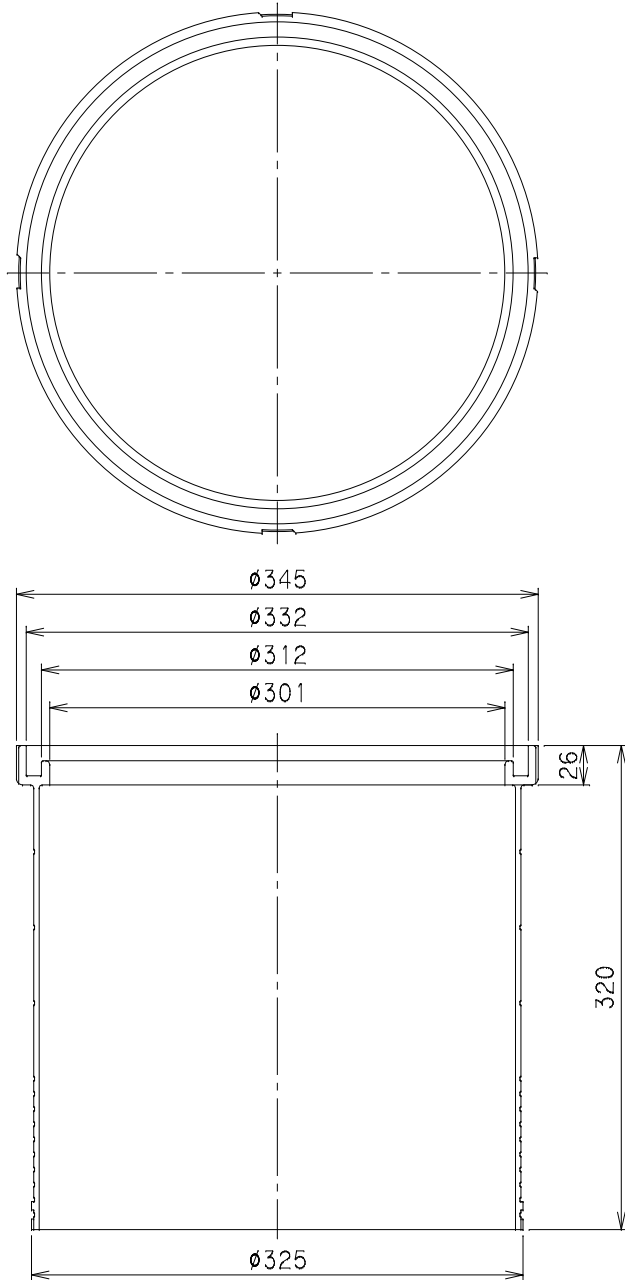

番号	部品名称	材質	数量	備考
	アジャスター	P P		

		Mコード	42635
品名	タメマス アジャスター	型式 (略号)	TMA 300×300
前澤化成工業株式会社		図番	05212301