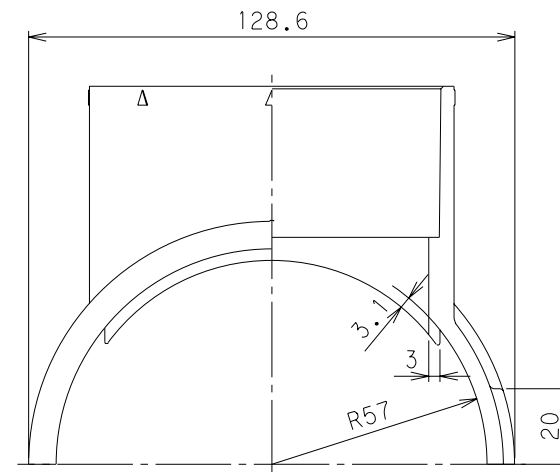

番号	部品名称	材質	数量	備考
1	本体	PVC	1	

		Mコード (製品コード)	70995
品名	取付チーズ	型式 (略号)	TTS100-75S トウメイ
前澤化成工業株式会社		図番	04030800