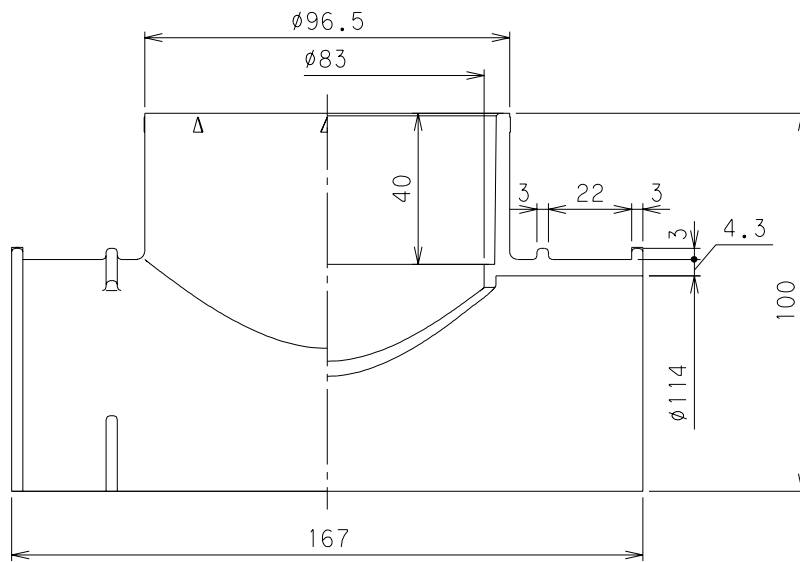

番号	部品名称	材質	数量	備考
1	本体	PVC	1	

		Mコード (製品コード)	70995
品名	取付チーズ	型式 (略号)	TTS100-75S トウメイ
前澤化成工業株式会社		図番	04030800