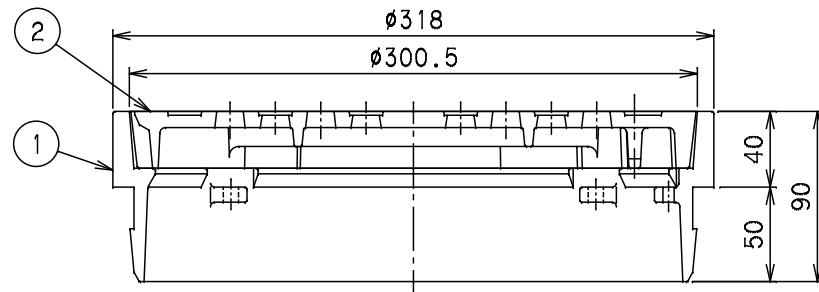

番号	部品名称	材質	数量	備考
1	本体	FCD450	1	
2	蓋	FCD450	1	

		Mコード	51368
品名	雨水マス蓋	型式 (略号)	UMCDDKオス300
前澤化成工業株式会社		図番	05249210