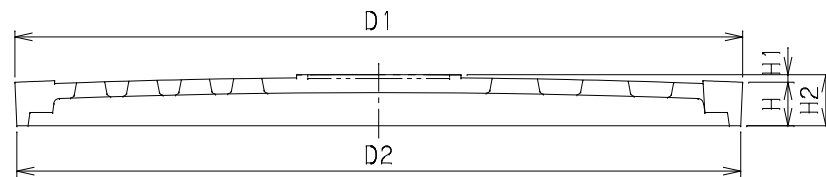

番号	部 品 名 称	材 質	数量	備 考
1	蓋	FCD 600		
2	蓋	FCD 600		
3	蓋	FCD 500		

番号	呼び径	記号		D1	D2	H	H1	H2	Mコード
1	250			278	276	14	2	16	51379
2	300			328.5	326.5	16	3	19	51382
3	350			385	383	23	4	27	51314

品名	雨水マス 蓋	型式 (略号)	UMCDK
前澤化成工業株式会社		図番	05211600