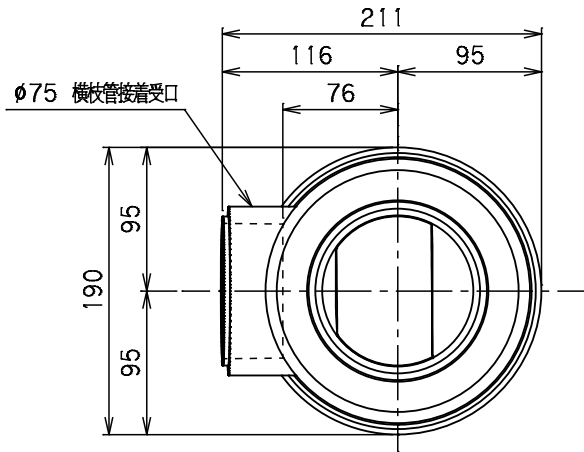

番号	部品名称	材質	数量	備考
1	上部本体	耐衝撃性硬質塩ビ	1	
2	下部本体	耐衝撃性硬質塩ビ	1	
3	VG パッキン	E P D M	1	
4	上部受口	硬質塩ビ	1	
5	キャップ	硬質塩ビ	1	
6	耐火カバー	ウレタン+難燃素材+ GW+アルミガラスクロス	1	
7	分岐部カバー	ウレタン+遮音材	1	

Mコード	72038
品名	ピニコア
型式 (略号)	V41
前澤化成工業株式会社	四番 04300007