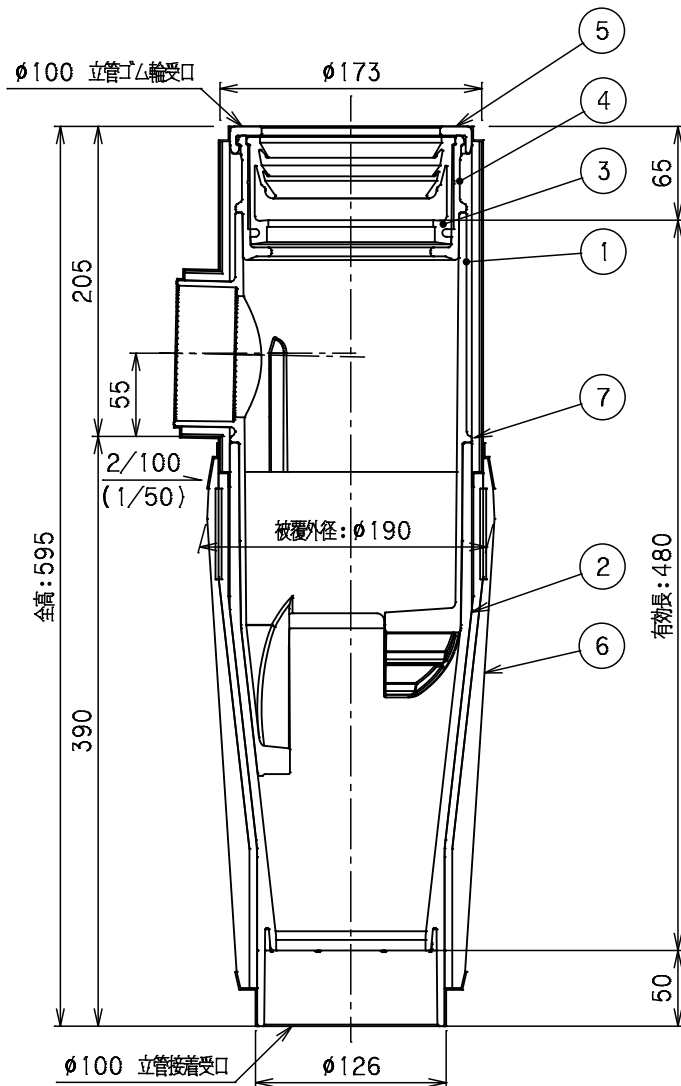

番号	部品名称	材質	数量	備考
1	上部本体	耐衝撃性硬質塩ビ	1	
2	下部本体	耐衝撃性硬質塩ビ	1	
3	VG パッキン	E P D M	1	
4	上部受口	硬質塩ビ	1	
5	キャップ	硬質塩ビ	1	
6	耐火カバー	ウレタン+難燃素材+ GW+アルミガラスクロス	1	
7	分岐部カバー	ウレタン+遮音材	1	

Mコード	72038
品名	ピニコア
型式 (略号)	V41
前澤化成工業株式会社	四番 04300007