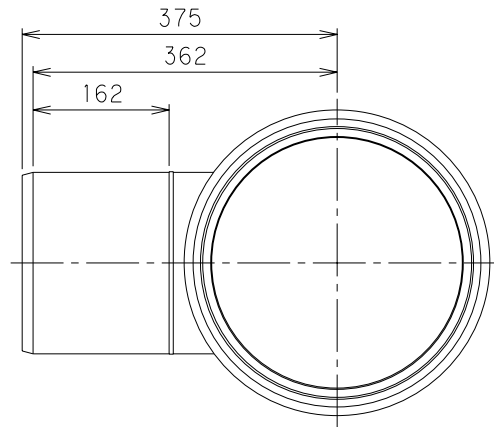

番号	部品名称	材質	数量	備考
1	本体	HIPVC	1	
2	ゴム輪 300	SBR	1	

		Mコード (製品コード)	44342
品名	ビニホール 起点	型式 (略号)	VH-KT 200-300N
前澤化成工業株式会社		図番	06040201