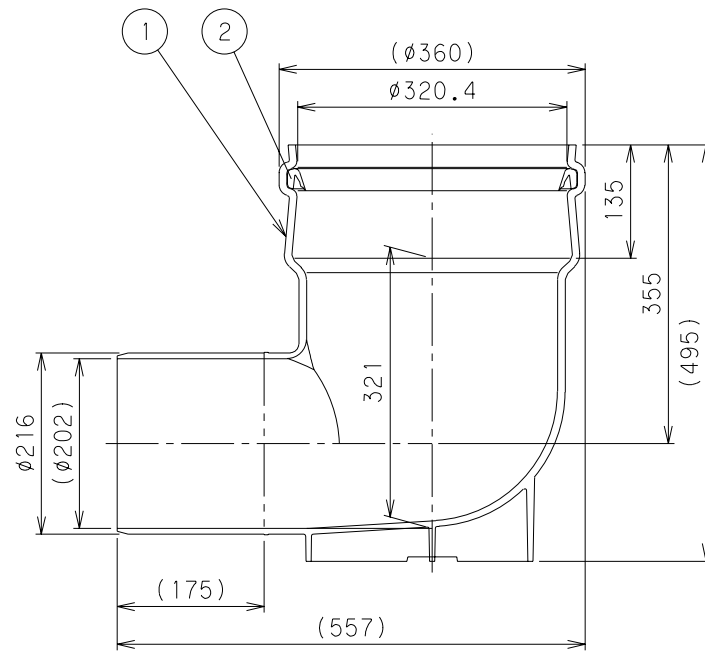

番号	部品名称	材質	数量	備考
1	本体	HIPVC	1	
2	ゴム輪 300	SBR	1	

		Mコード (製品コード)	44342
品名	ビニホール 起点	型式 (略号)	VH-KT 200-300N
前澤化成工業株式会社		図番	06040201