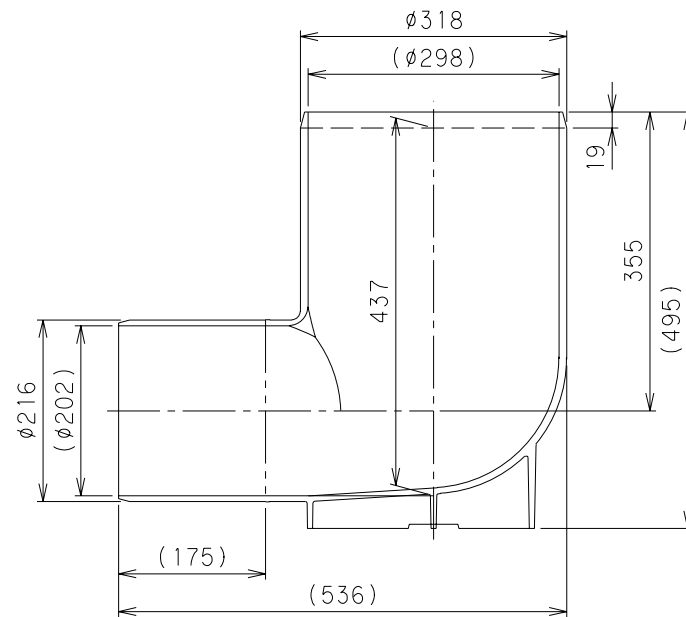

番号	部品名称	材質	数量	備考
		HIPVC		

		Mコード (製品コード)	44344
品名	ビニホール 起点	型式 (略号)	VH-KT 200-300PN
前澤化成工業株式会社		図番	06050201