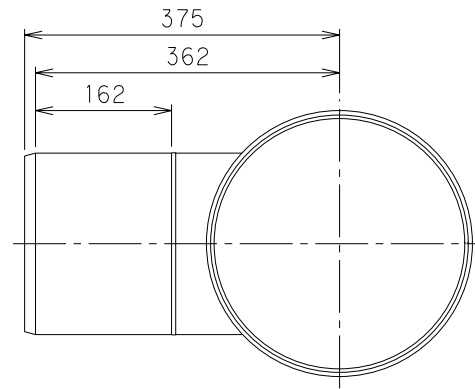

番号	部品名称	材質	数量	備考
		HIPVC		

		Mコード (製品コード)	44344
品名	ビニホール 起点	型式 (略号)	VH-KT 200-300PN
前澤化成工業株式会社		図番	06050201