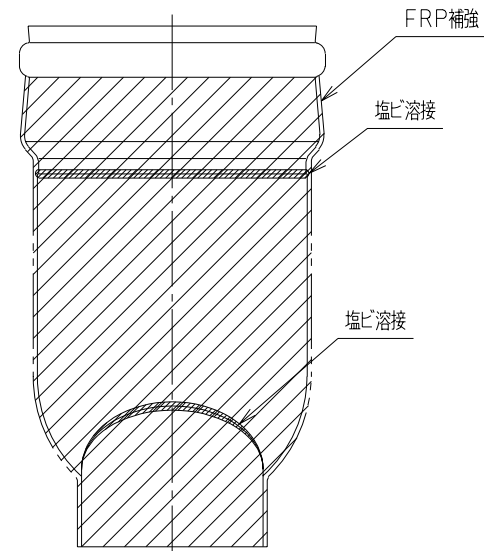

番号	部品名称	材質	数量	備考
1	本体	PVC	1	
2	ゴム輪受口300	PVC	1	
3	VU-300短管	PVC	1	
4	脚	PVC	1	
5	ゴム輪 300	SBR	1	

		Mコード (製品コード)	44528
品名	ビニール起点型	型式 (略号)	VH-KT300-300
前澤化成工業株式会社		図番	06040630