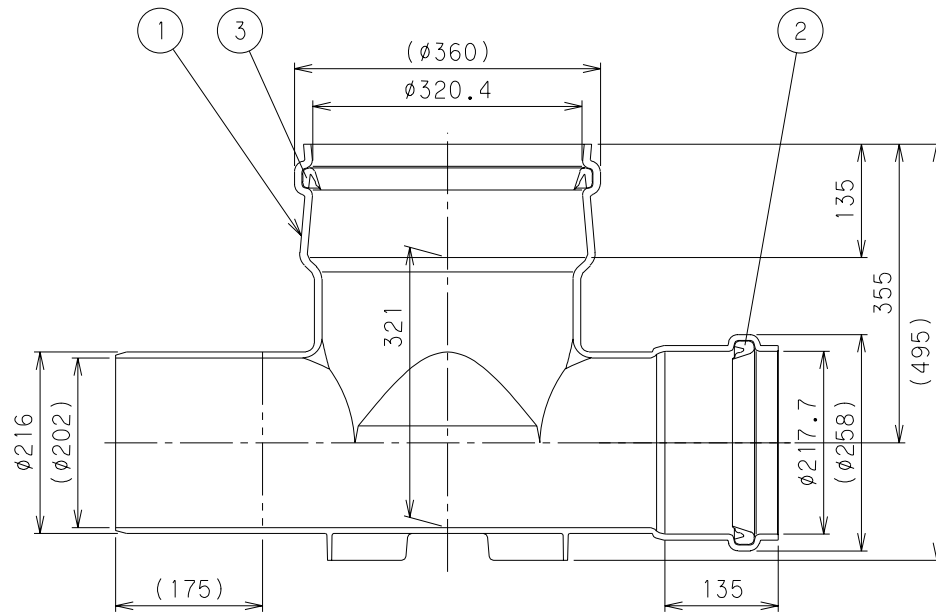

番号	部品名称	材質	数量	備考
1	本体	HIPVC	1	
2	ゴム輪 200	SBR	1	
3	ゴム輪 300	SBR	1	

		Mコード (製品コード)	44259
品名	ビニール ゴム輪受口	型式 (略号)	VHR-15L右 200-300N
前澤化成工業株式会社		図番	06040204