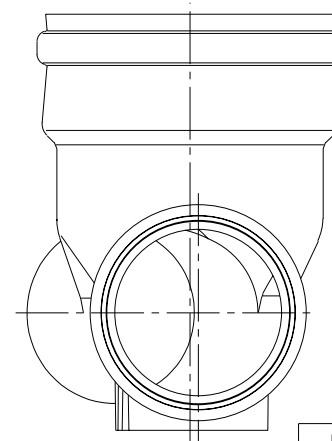

番号	部品名称	材質	数量	備考
1	本体	HIPVC	1	
2	ゴム輪 200	SBR	1	
3	ゴム輪 300	SBR	1	

		Mコード (製品コード)	44259
品名	ビニール ゴム輪受口	型式 (略号)	VHR-15L右 200-300N
前澤化成工業株式会社		図番	06040204