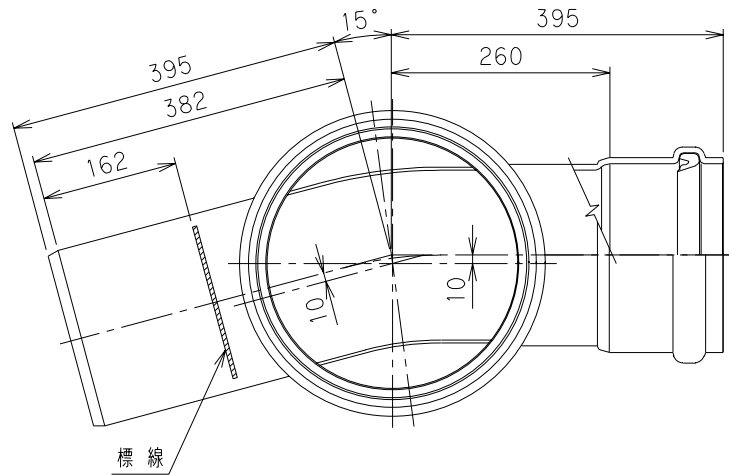

番号	部品名称	材質	数量	備考
1	本体	HIPVC	1	
2	ゴム輪 200	SBR	1	
3	ゴム輪 300	SBR	1	

		Mコード (製品コード)	44259
品名	ビニール ゴム輪受口	型式 (略号)	VHR-15L右 200-300N
前澤化成工業株式会社		図番	06040204