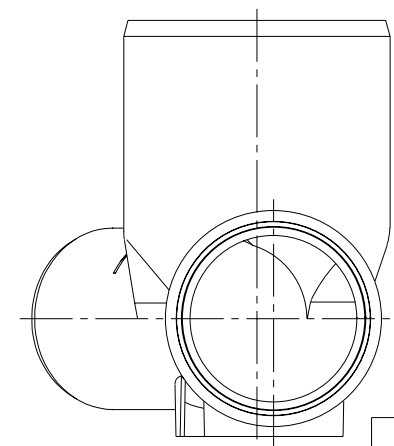

番号	部品名称	材質	数量	備考
1	本体	HIPVC	1	
2	ゴム輪 200	SBR	1	

		Mコード (製品コード)	44268
品名	ビニール ゴム輪受口	型式 (略号)	VHR-30L右 200-300PN
前澤化成工業株式会社		図番	06050206