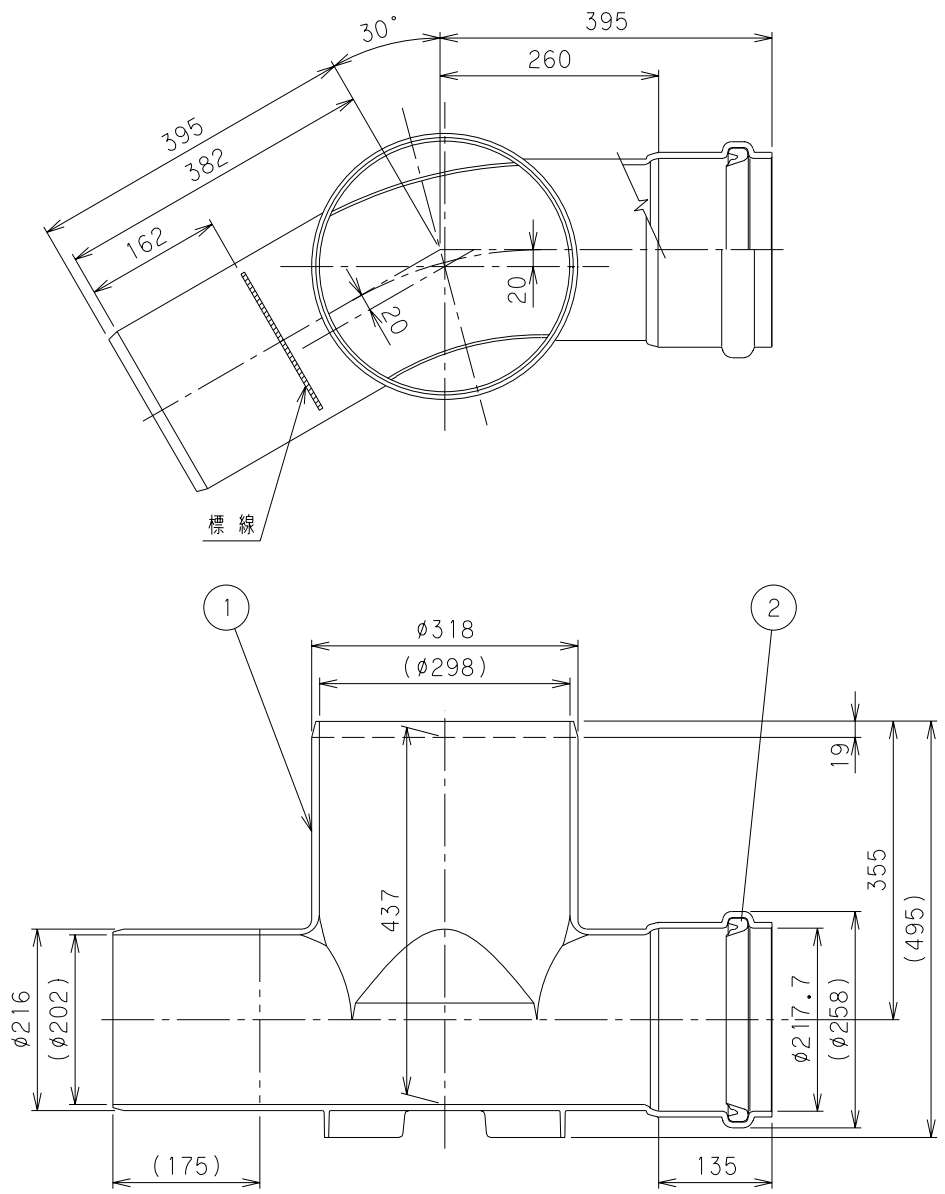

番号	部品名称	材質	数量	備考
1	本体	HIPVC	1	
2	ゴム輪 200	SBR	1	

		Mコード (製品コード)	44268
品名	ビニール ゴム輪受口	型式 (略号)	VHR-30L右 200-300PN
前澤化成工業株式会社		図番	06050206