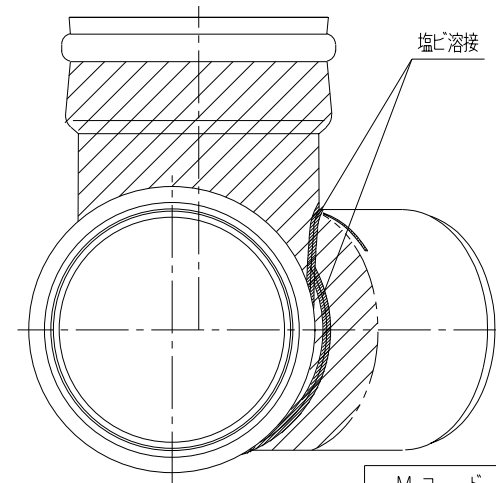

番号	部品名称	材質	数量	備考
1	本体	PVC	1	
2	ゴム輪 300	SBR	1	
3	立上管ゴム輪300	SBR	1	

		Mコード (製品コード)	44506
品名	ビニホール ゴム輪受口	型式 (略号)	VHR-45L左 300-300
前澤化成工業株式会社		図番	06040606