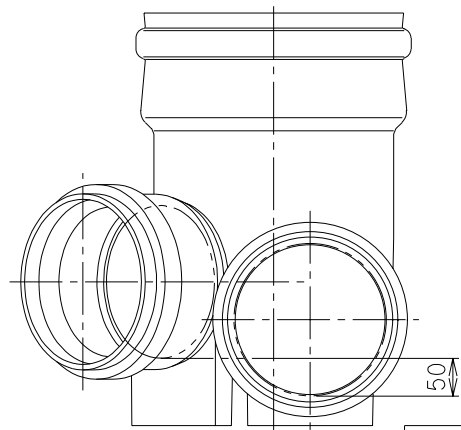

番号	部品名称	材質	数量	備考
1	本体	HIPVC	1	
2	ゴム輪 200	SBR	2	
3	ゴム輪 300	SBR	1	

		Mコード (製品コード)	44335
品名	ビニール ゴム輪受口	型式 (略号)	VHR-45Y右 200-300
前澤化成工業株式会社		図番	06040222