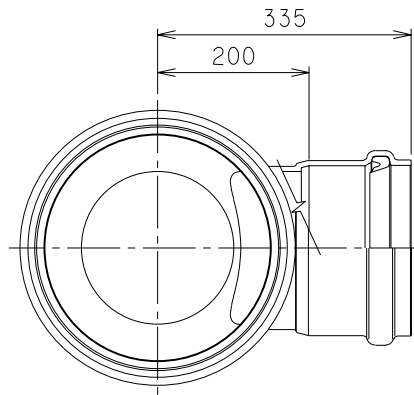

番号	部品名称	材質	数量	備考
1	本体	HIPVC	1	
2	ゴム輪 200	SBR	1	
3	ゴム輪 300	SBR	1	

		Mコード (製品コード)	44352
品名	ビニール ゴム輪受口	型式 (略号)	VHR-DR 200-300
前澤化成工業株式会社		図番	06040229