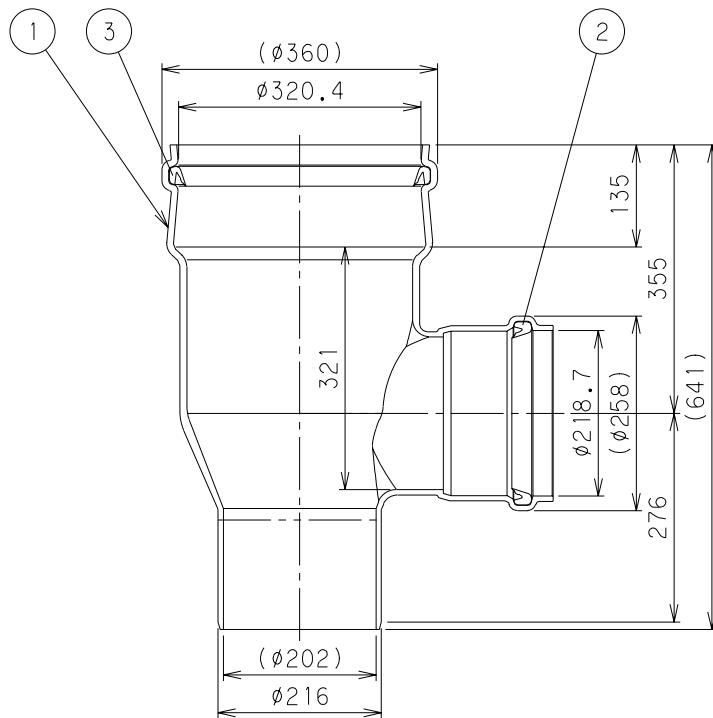

番号	部品名称	材質	数量	備考
1	本体	HIPVC	1	
2	ゴム輪 200	SBR	1	
3	ゴム輪 300	SBR	1	

		Mコード (製品コード)	44352
品名	ビニール ゴム輪受口	型式 (略号)	VHR-DR 200-300
前澤化成工業株式会社		図番	06040229