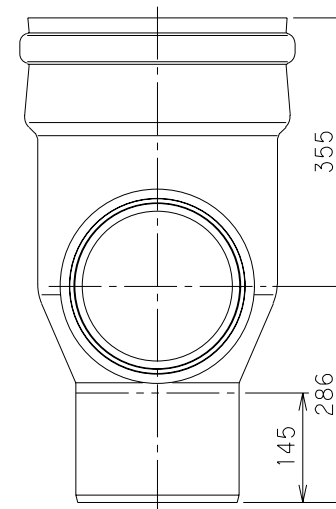

番号	部品名称	材質	数量	備考
1	本体	HIPVC	1	
2	ゴム輪 200	SBR	1	
3	ゴム輪 300	SBR	1	

		Mコード (製品コード)	44352
品名	ビニール ゴム輪受口	型式 (略号)	VHR-DR 200-300
前澤化成工業株式会社		図番	06040229