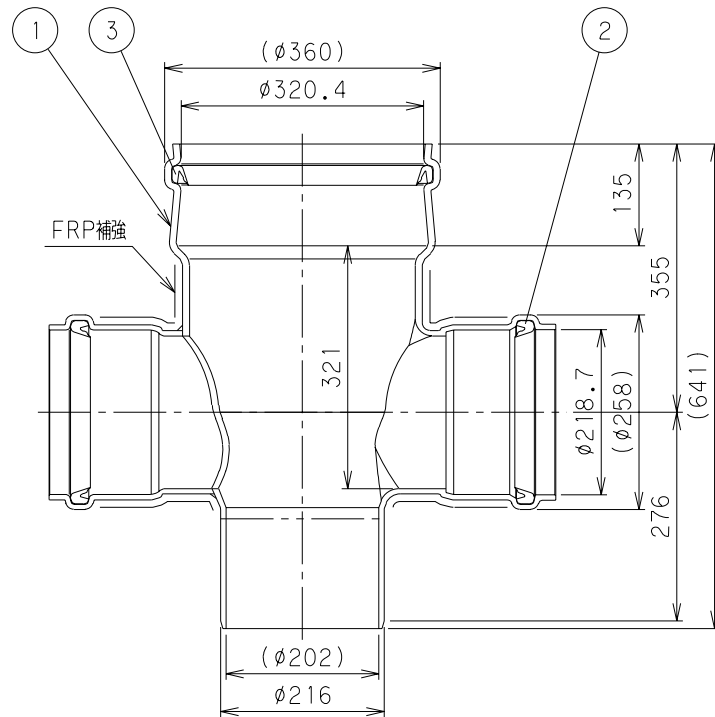

番号	部品名称	材質	数量	備考
1	本体	PVC	1	
2	ゴム輪 200	SBR	3	
3	ゴム輪 300	SBR	1	

Mコード (製品コード)		44355	
品名	ビニール ゴム輪受口	型式 (略号)	VHR-DR90WY 200-300
前澤化成工業株式会社		図番	06040231