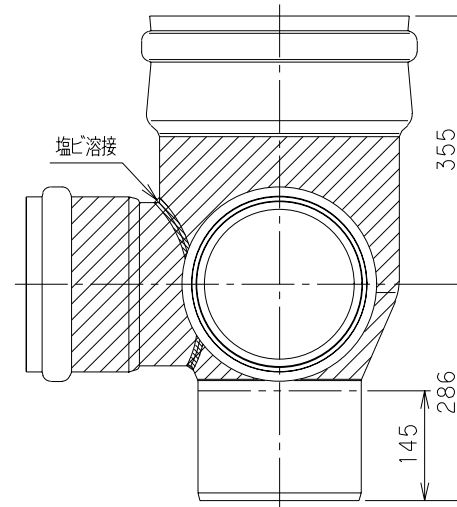

番号	部品名称	材質	数量	備考
1	本体	PVC	1	
2	ゴム輪 200	SBR	3	
3	ゴム輪 300	SBR	1	

Mコード (製品コード)		44355	
品名	ビニール ゴム輪受口	型式 (略号)	VHR-DR90WY 200-300
前澤化成工業株式会社		図番	06040231