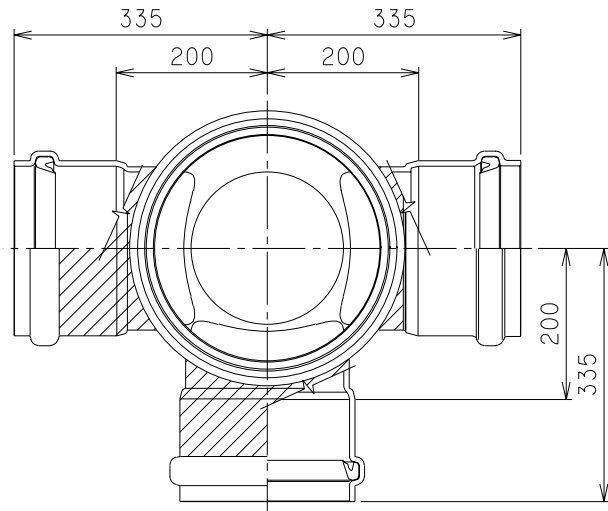

番号	部品名称	材質	数量	備考
1	本体	PVC	1	
2	ゴム輪 200	SBR	3	
3	ゴム輪 300	SBR	1	

Mコード (製品コード)		44355	
品名	ビニール ゴム輪受口	型式 (略号)	VHR-DR90WY 200-300
前澤化成工業株式会社		図番	06040231