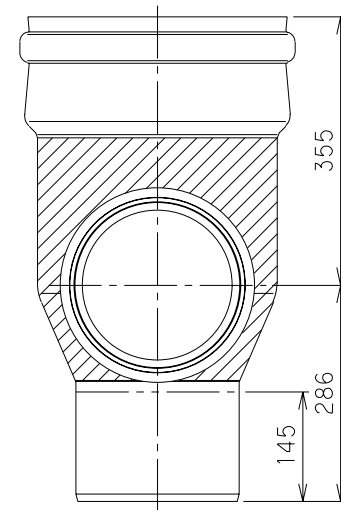

番号	部品名称	材質	数量	備考
1	本体	PVC	1	
2	ゴム輪 200	SBR	2	
3	ゴム輪 300	SBR	1	

		Mコード (製品コード)	44356
品名	ビニール ゴム輪受口	型式 (略号)	VHR-DRW 200-300
前澤化成工業株式会社		図番	06040232