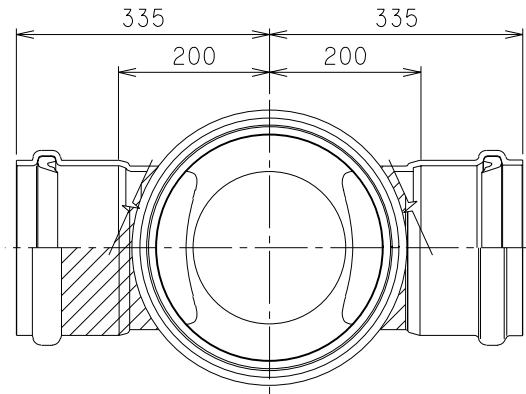

番号	部品名称	材質	数量	備考
1	本体	PVC	1	
2	ゴム輪 200	SBR	2	
3	ゴム輪 300	SBR	1	

		Mコード (製品コード)	44356
品名	ビニール ゴム輪受口	型式 (略号)	VHR-DRW 200-300
前澤化成工業株式会社		図番	06040232