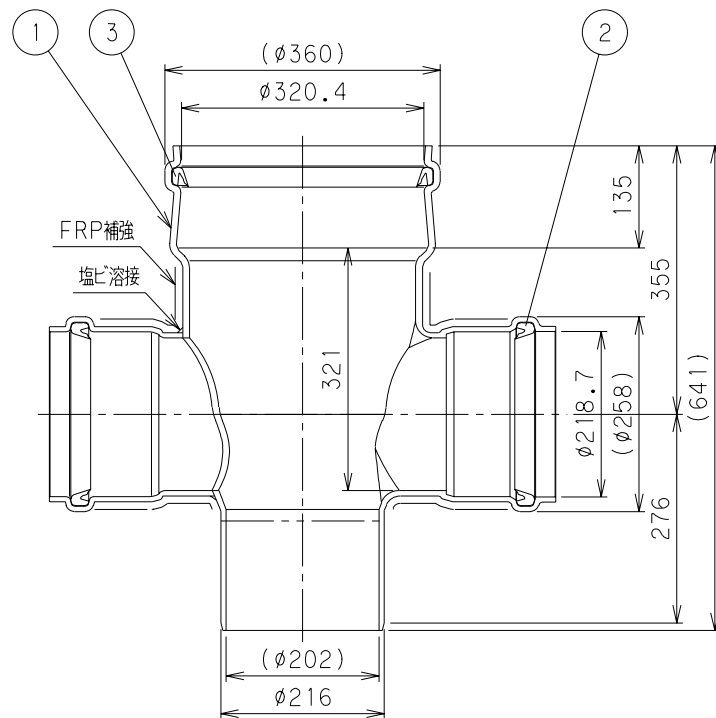

番号	部品名称	材質	数量	備考
1	本体	PVC	1	
2	ゴム輪 200	SBR	2	
3	ゴム輪 300	SBR	1	

		Mコード (製品コード)	44356
品名	ビニール ゴム輪受口	型式 (略号)	VHR-DRW 200-300
前澤化成工業株式会社		図番	06040232