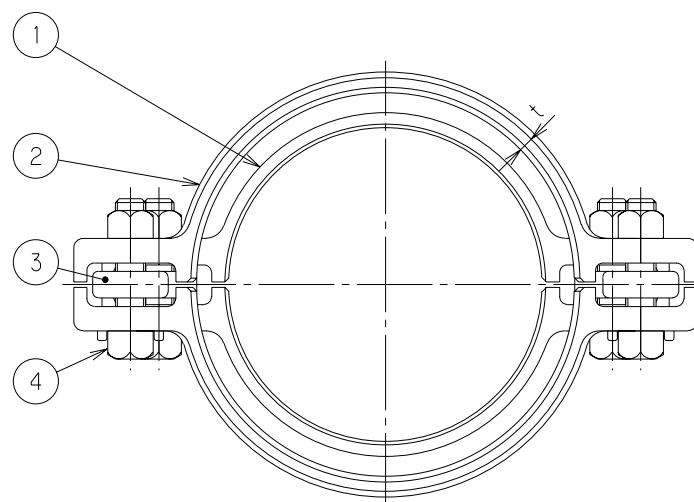

番号	部品名称	材質	数量	備考
1	差口本体 上・下	FCD400	各1	
2	受口本体 上・下	FCD400	各1	
3	連結ボルト	FCD400	2	
4	ボルト・ナット	SUS304	4	M16

呼び径 (mm)	A	B	C	D	t	E	Mコード (製品コード)
75	50	34	150	160	7	12	19179
100	60	40	180	205	7	12	19180
125	65	40	207	240	7	14	19181
150	70	50	240	270	8	14	19182

品名	ビニタイト (ビニベン専用)	型式 (略号)	VTV-75~150
前澤化成工業株式会社		図番	15215100