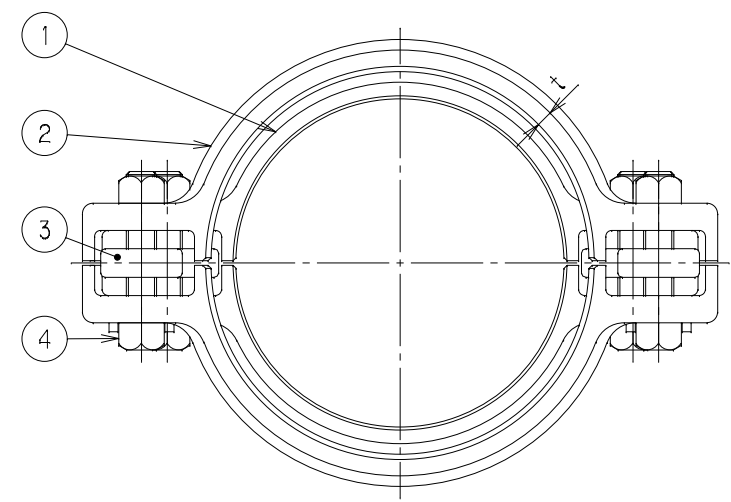

番号	部品名称	材質	数量	備考
1	差口本体 上・下	FCD400	各1	
2	受口本体 上・下	FCD400	各1	
3	連結ボルト	FCD400	2	
4	ボルト・ナット	SUS304	6	M20

呼び径 (mm)	A	B	C	D	t	E	Mコード
200	95	70	308	342	11	25	19183

品名	ビニタイト (ビニベン専用)	型式 (略号)	VTV-200
前澤化成工業株式会社		図番	15215102