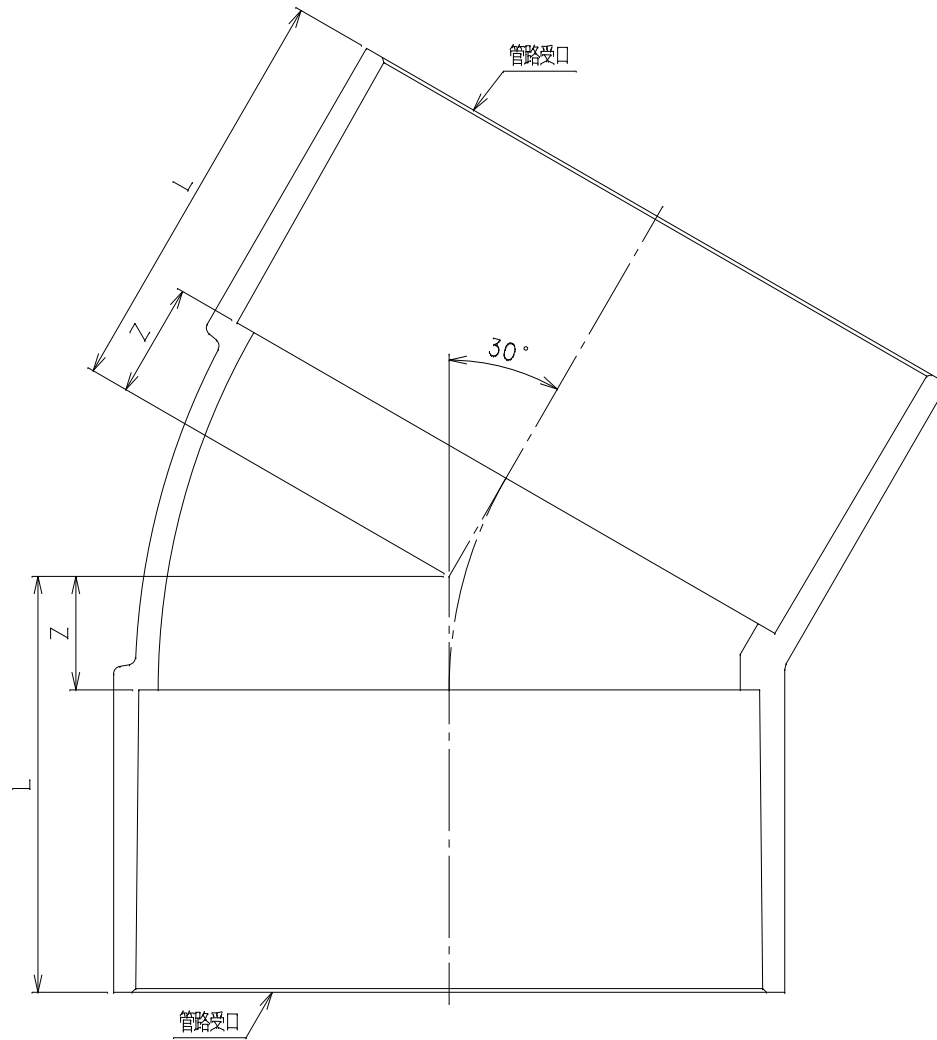

| 番号 | 部品名称 | 材質 | 数量 | 備考 |
|----|------|-----|----|----|
| | 本体 | PVC | | |

| 呼び径 | 記号 | L | Z | Mコード |
|-----|----|-----|----|-------|
| 50 | | 36 | 11 | 70773 |
| 75 | | 56 | 16 | 70775 |
| 100 | | 69 | 19 | 70777 |
| 125 | | 90 | 25 | 70779 |
| 150 | | 110 | 30 | 70780 |

| | | | |
|------------|--------|------------|----------|
| 品名 | 30°エルボ | 型式 (略号) | VU30L |
| 前澤化成工業株式会社 | | 図番 | 04000600 |