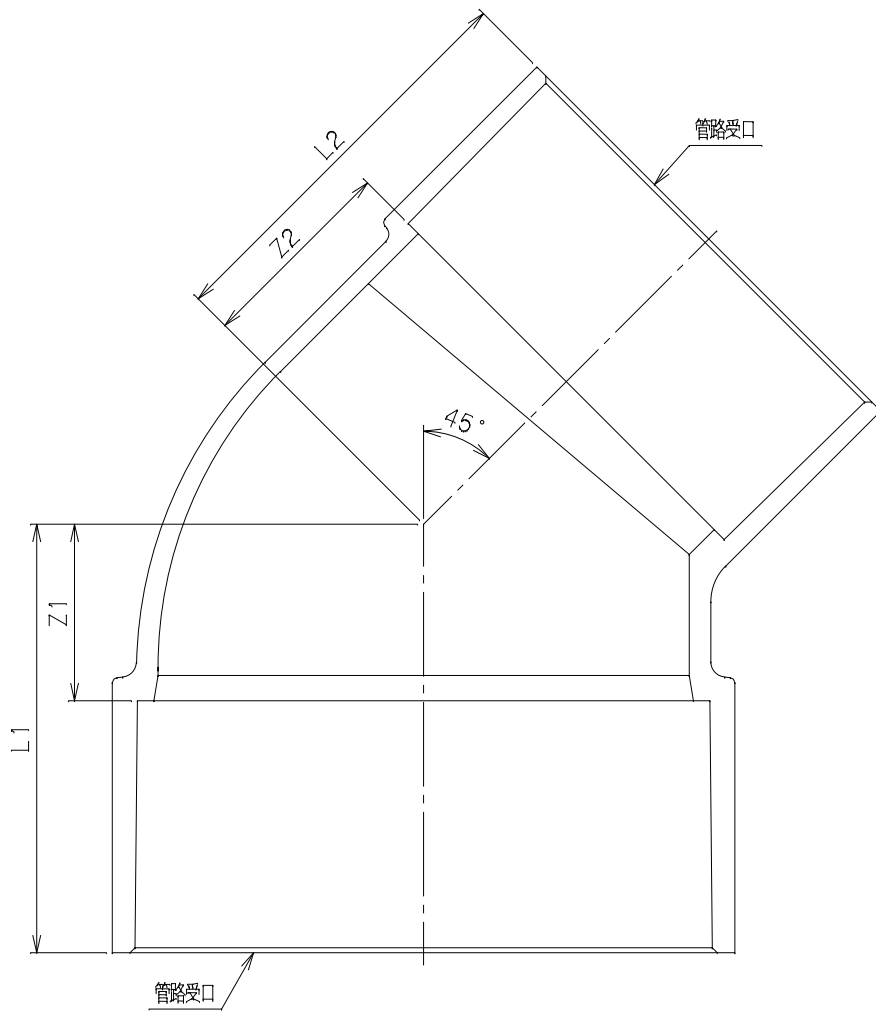

番号	部品名称	材質	数量	備考
	本体	PVC		

呼び径	記号	L1	L2	Z1	Z2	Mコード
50×40		41	43	16	21	70844
75×50		73	60	33	35	70845
100×50		90	75	40	50	70846
100×75		85	80	35	40	70847

品名	45°異径エルボ	型式 (略号)	VU45L
前澤化成工業株式会社		図番	04001000