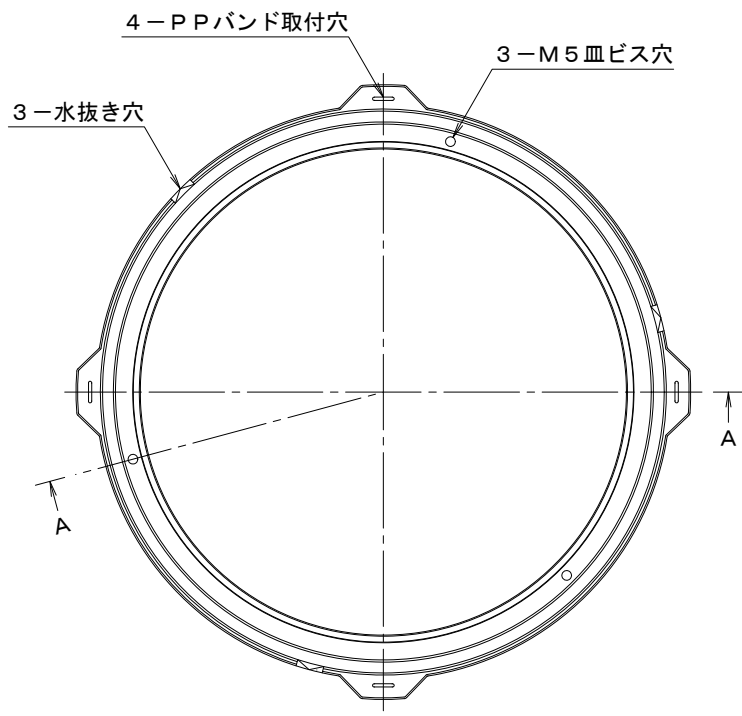

番号	部品名称	材質	数量	備考
1	マンホール座	PP	1	呼び径φ450

A-A断面

		Mコード (製品コード)	80882
品名	浄化槽マンホール座	型式 (略号)	45Zグレー
前澤化成工業株式会社		図番	10002106