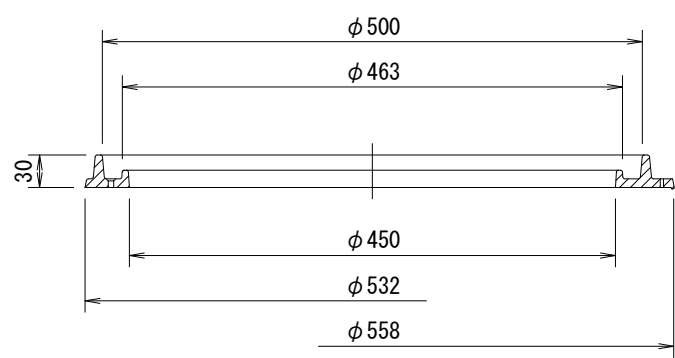

番号	部品名称	材質	数量	備考
1	マンホール座	PP	1	呼び径φ450

A-A断面

		Mコード (製品コード)	80882
品名	浄化槽マンホール座	型式 (略号)	45Zグレー
前澤化成工業株式会社		図番	10002106