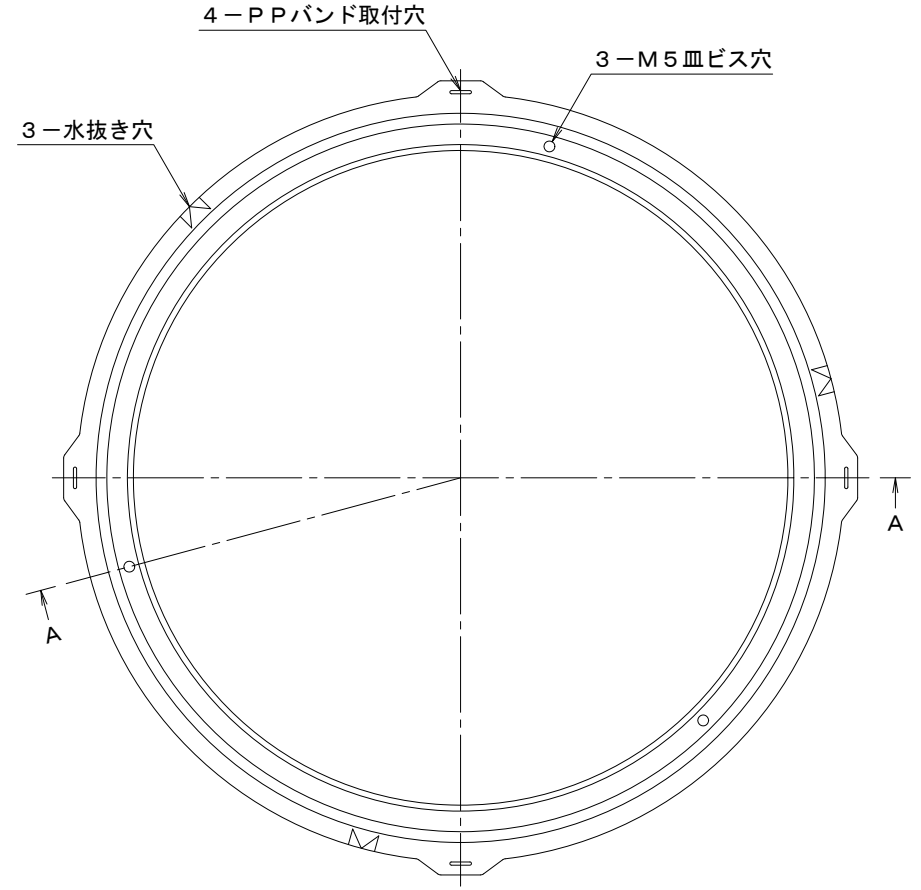

番号	部品名称	材質	数量	備考
1	マンホール座	PP	1	呼び径φ600

A-A断面

		Mコード (製品コード)	80888
品名	浄化槽マンホール座	型式 (略号)	60Zグレー
前澤化成工業株式会社		図番	10002108