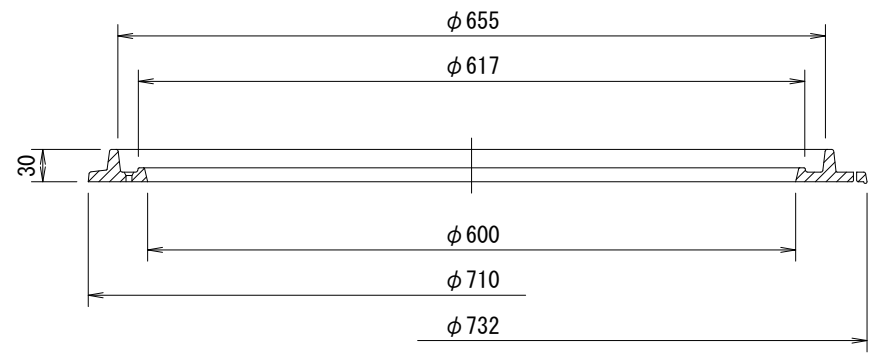

番号	部品名称	材質	数量	備考
1	マンホール座	PP	1	呼び径φ600

A-A断面

		Mコード (製品コード)	80888
品名	浄化槽マンホール座	型式 (略号)	60Zグレー
前澤化成工業株式会社		図番	10002108